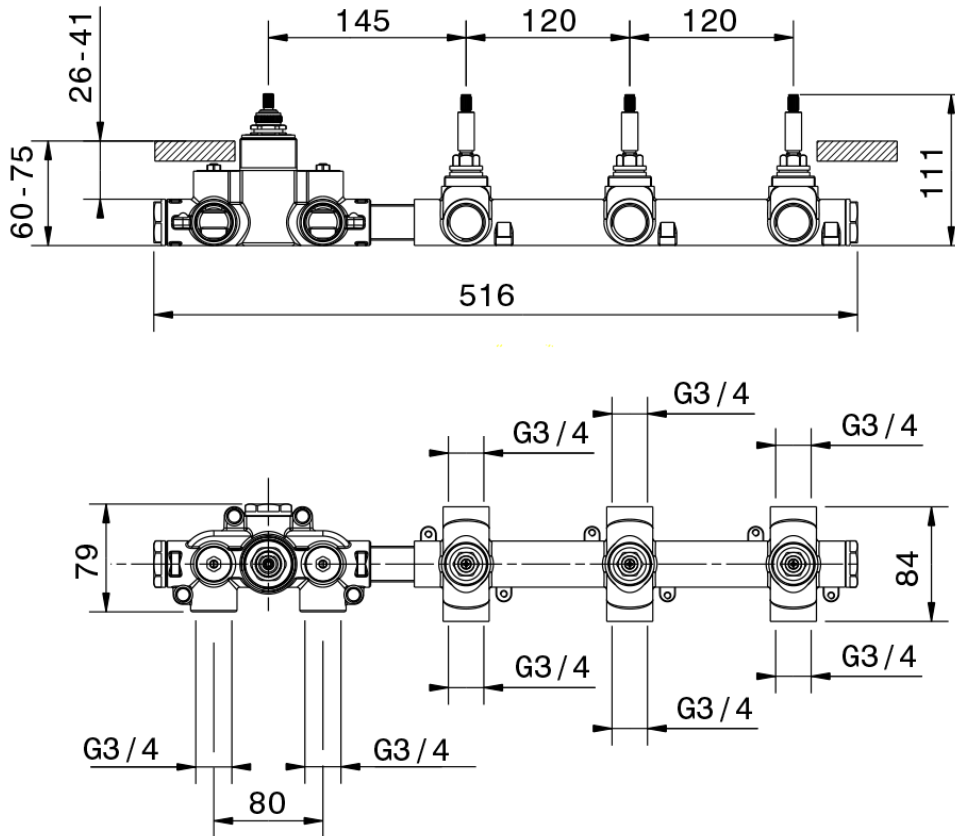

## Parte externa termostático ducha 3 funciones WELLNESS\_X100R300

X100R300

<https://es.cisal.it/parte-externa-termostatico-ducha-3-funciones-wellnessx100r300>

ZA00V300

<https://es.cisal.it/parte-empotrada-termostatico-3-funciones-empotradoza00v300>

ZA00R300

<https://es.cisal.it/parte-empotrada-termostatico-3-funciones-empotradoza00r300>

2024-09-19