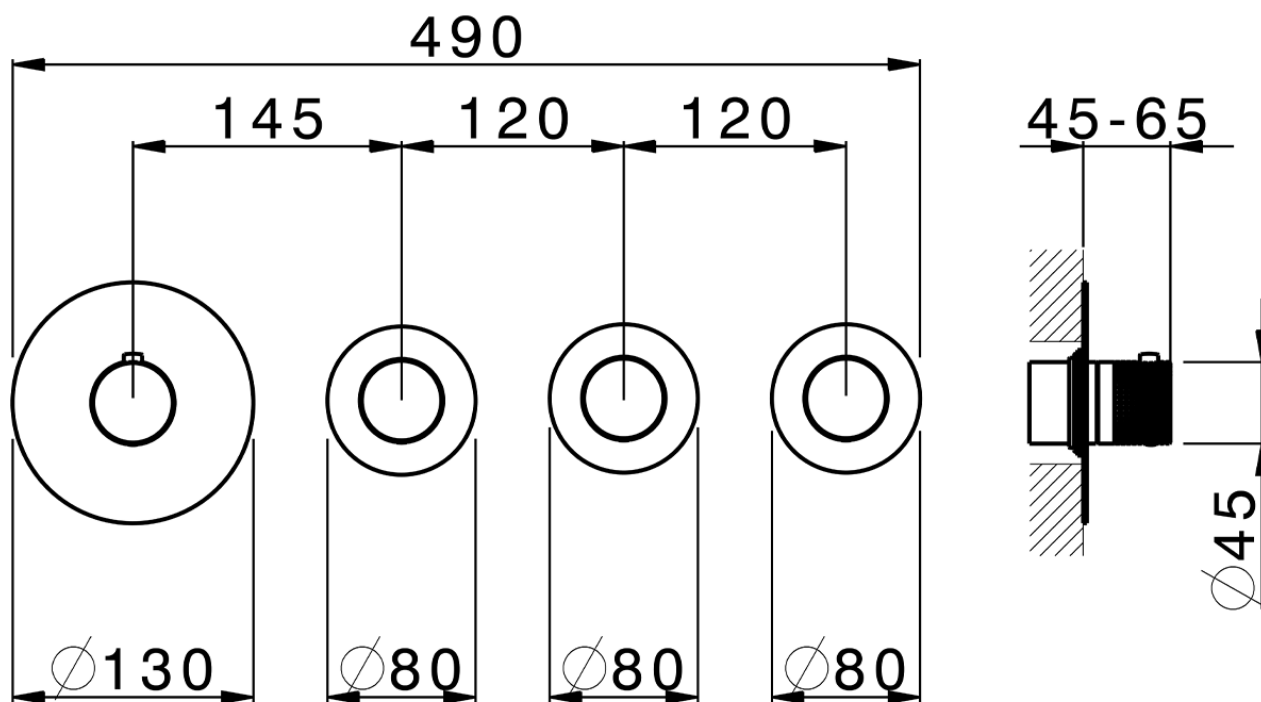

## Parte externa termostático ducha 3 funciones WELLNESS\_X100R300

X100R300

<https://es.cisal.it/parte-externa-termostatico-ducha-3-funciones-wellnessx100r300>

ZA00V300

<https://es.cisal.it/parte-empotrada-termostatico-3-funciones-empotradoza00v300>

ZA00R300

<https://es.cisal.it/parte-empotrada-termostatico-3-funciones-empotradoza00r300>

2024-09-19