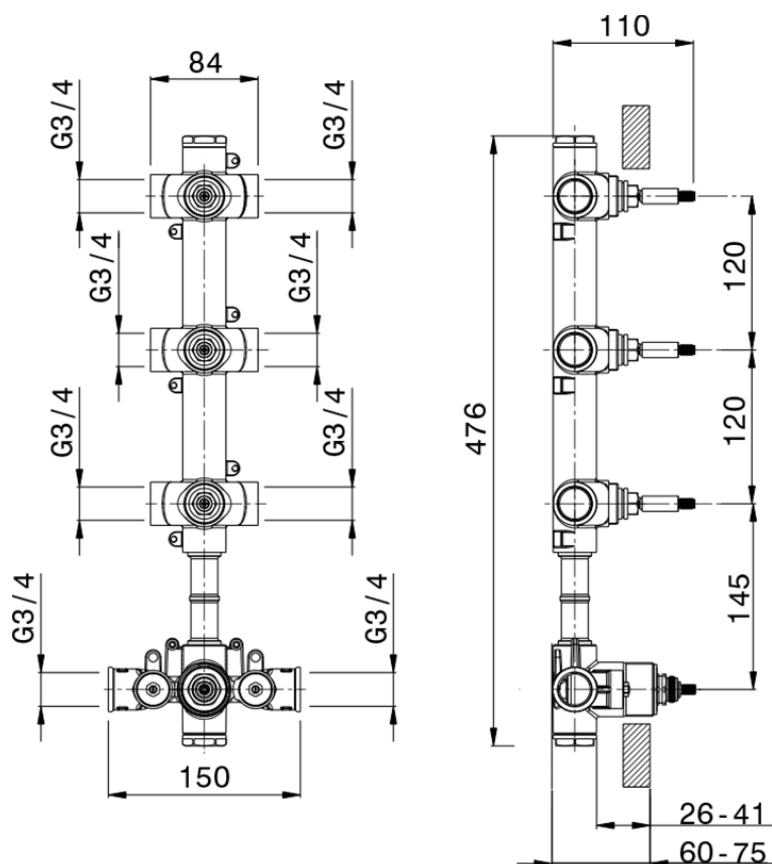

## Parte externa termostático ducha 3 funciones WELLNESS\_X100R300

X100R300

<https://es.cisal.it/parte-externa-termostatico-ducha-3-funciones-wellnessx100r300>

ZA00V300

<https://es.cisal.it/parte-empotrada-termostatico-3-funciones-empotradoza00v300>

ZA00R300

<https://es.cisal.it/parte-empotrada-termostatico-3-funciones-empotradoza00r300>

2024-09-19