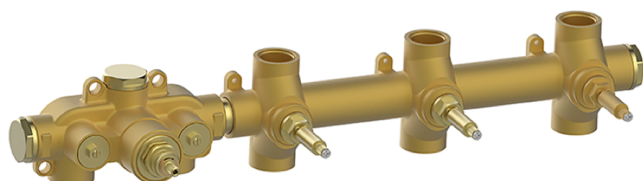

## Parte externa termostático ducha 3 funciones WELLNESS\_X100R300

MODELO **X100R300**

Parte externa termostático ducha 3 funciones, para art.ZA00R300 instalación horizontal, para art.ZA00V300 instalación vertical, Inox AISI 316L

## Parte empotrada termostático 3 funciones EMPOTRADO\_ZA00V300

MODELO **ZA00V300**

Parte empotrada termostático 3 funciones

ACABADOS DISPONIBLES

CARACTERÍSTICAS

Recambio Cartucho **23.51A.HF**

Empotrado **1**

### Termostático

El termostático Cisal es tu gestor personal del agua, ayudándote a manejar, controlar y ahorrar agua y energía.

## Parte empotrada termostático 3 funciones EMPOTRADO\_ZA00R300

MODELO **ZA00R300**

Parte empotrada termostático 3 funciones

ACABADOS DISPONIBLES

 **04** 04 Sin acabado

CARACTERÍSTICAS

Recambio Cartucho **23.51A.HF**