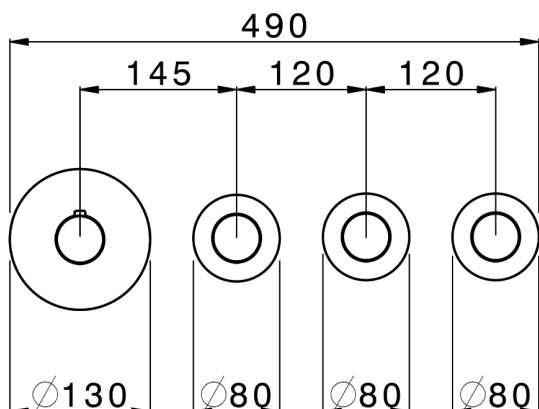

## Parte externa termostático ducha 3 funciones WELLNESS\_X100R300

MODELO **X100R300**

Parte externa termostático ducha 3 funciones, para art.ZA00R300 instalación horizontal, para art.ZA00V300 instalación vertical, Inox AISI 316L

ACABADOS DISPONIBLES

-  **5H** 5H Dark Brass Brushed
-  **5L** 5L Brushed Black Titanium
-  **5N** 5N Oro Rosa Cepillado
-  **D1** D1 Inox Cepillado

CARACTERÍSTICAS

Instalación	<b>Empotrado</b>
Empotrado 2	<b>ZA00V300</b>
	<b>ZA00R300</b>