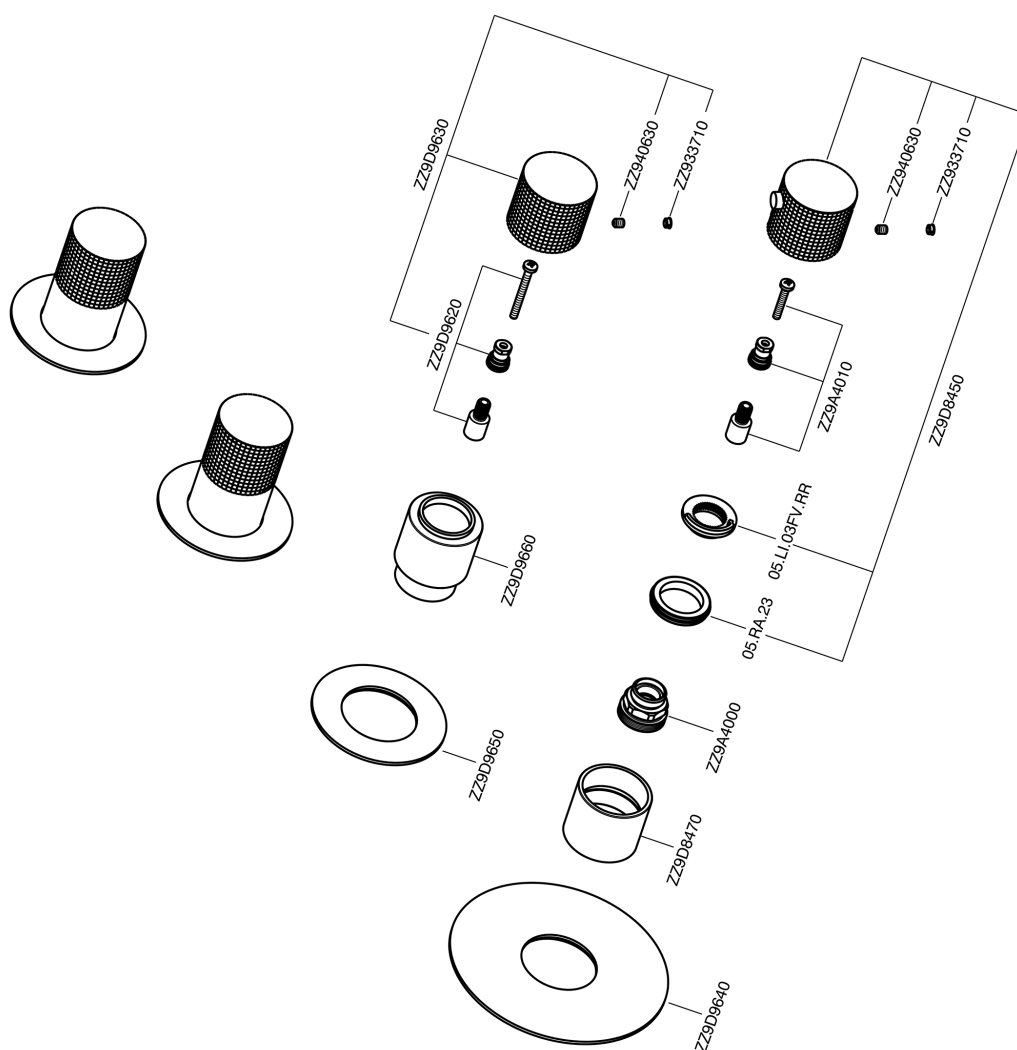

Parte externa termostático ducha 3 funciones WELLNESS_X100R300

X100R300

<https://es.cisal.it/parte-externa-termostatico-ducha-3-funciones-wellnessx100r300>