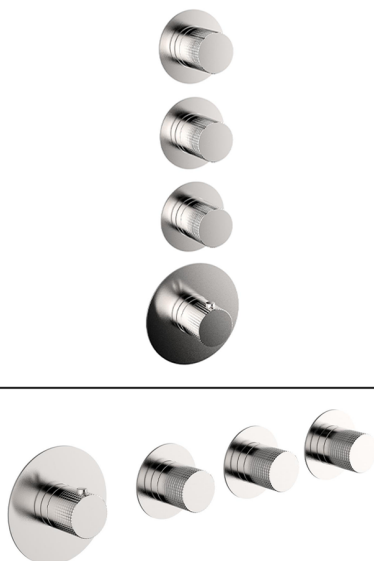

## Parte externa termostático ducha 3 funciones WELLNESS\_X100R300

MODELO **X100R300**

Parte externa termostático ducha 3 funciones, para art.ZA00R300 instalación horizontal, para art.ZA00V300 instalación vertical, Inox AISI 316L

ACABADOS DISPONIBLES

-  **5H** 5H Dark Brass Brushed
-  **5L** 5L Brushed Black Titanium
-  **5N** 5N Oro Rosa Cepillado
-  **D1** D1 Inox Cepillado

CARACTERÍSTICAS

Instalación	<b>Empotrado</b>
Empotrado 2	<b>ZA00V300</b>
	<b>ZA00R300</b>

## Parte empotrada termostático 3 funciones EMPOTRADO\_ZA00V300

MODELO **ZA00V300**

Parte empotrada termostático 3 funciones

ACABADOS DISPONIBLES

CARACTERÍSTICAS

Recambio Cartucho **23.51A.HF**

Empotrado **1**

## Parte empotrada termostático 3 funciones EMPOTRADO\_ZA00R300

MODELO **ZA00R300**

Parte empotrada termostático 3 funciones

ACABADOS DISPONIBLES

 **04** 04 Sin acabado

CARACTERÍSTICAS

Recambio Cartucho **23.51A.HF**