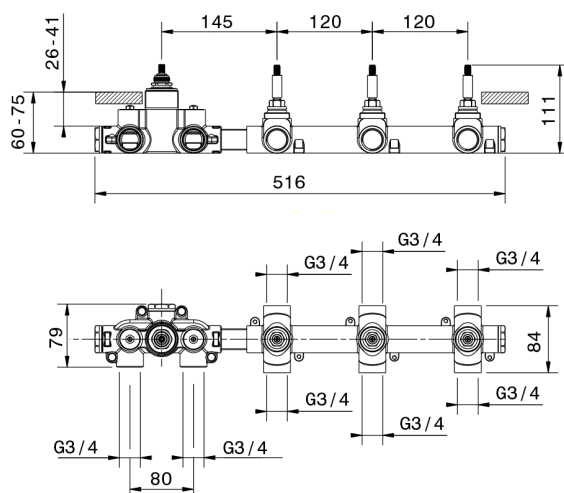

Termostático

El termostático Cisal es tu gestor personal del agua, ayudándote a manejar, controlar y ahorrar agua y energía.

2024-09-19