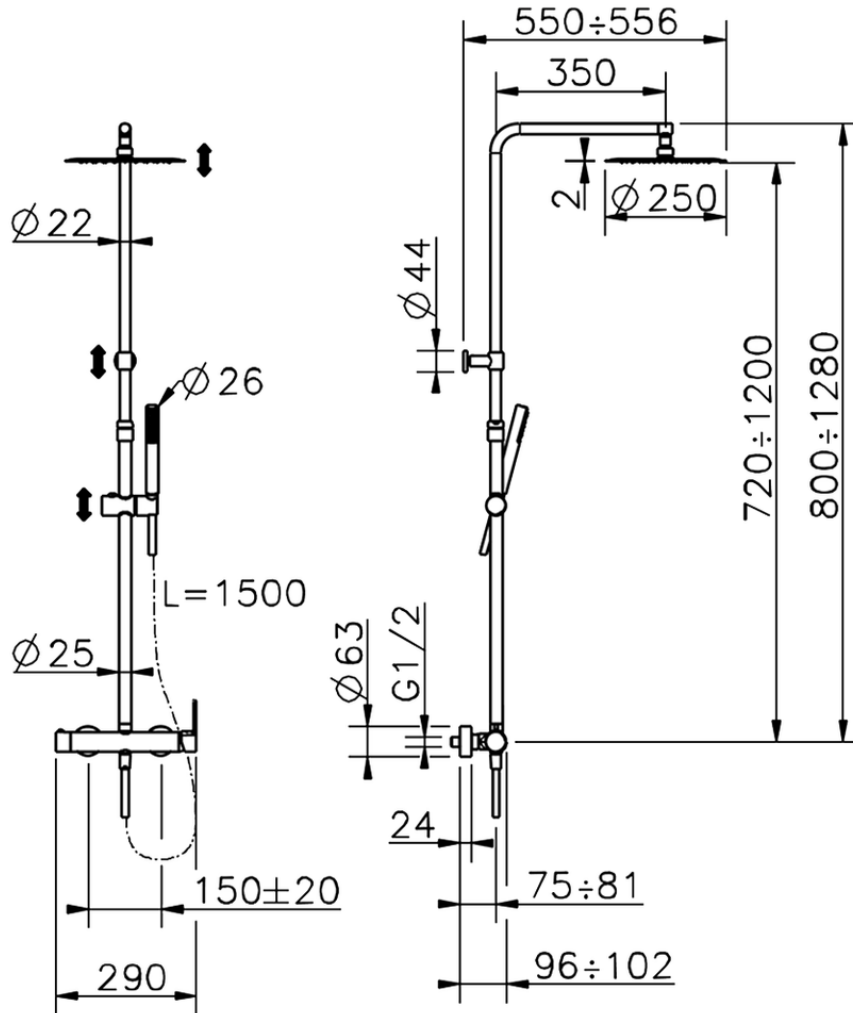

## Columna monomando ducha 2 funciones TENDER\_C2004032

C2004032

<https://es.cisal.it/columna-monomando-ducha-2-funciones-tender-c2004032>

2024-12-22