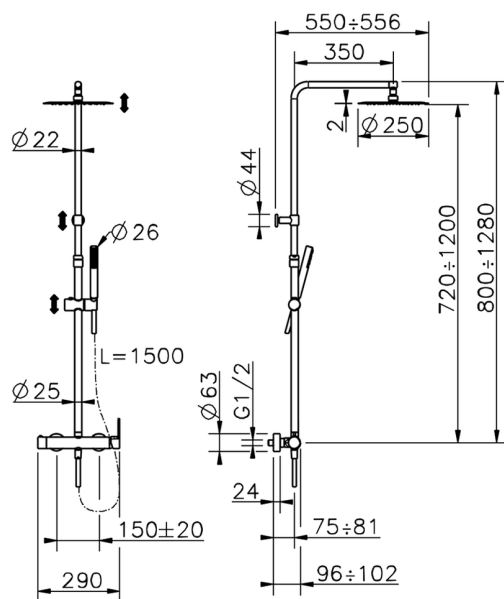

Columna monomando ducha 2 funciones TENDER_C2004032

MODELO **C2004032**

Columna monomando ducha 2 funciones, devistop 2 salidas, columna telescópica, soporte duchita corredero, duchita una función minimalista Ø 26 mm de ABS, rociador redondo Ø 250 mm es.2 mm de INOX, flexible liso SILVERFLEX 150 cm

ACABADOS DISPONIBLES

21 21 Cromo

CARACTERÍSTICAS

Recambio Cartucho **ZZ95409000**

Cartucho Monomando 35 mm

EcoStop

La función EcoStop limita el caudal del agua aproximadamente el 50% de la salida máxima con una leve resistencia en la maneta. Basta con empujar ligeramente más allá de la mitad del tope sólo cuando se requiera la salida máxima de agua. Esto permitirá ahorrar hasta un 50% de agua.