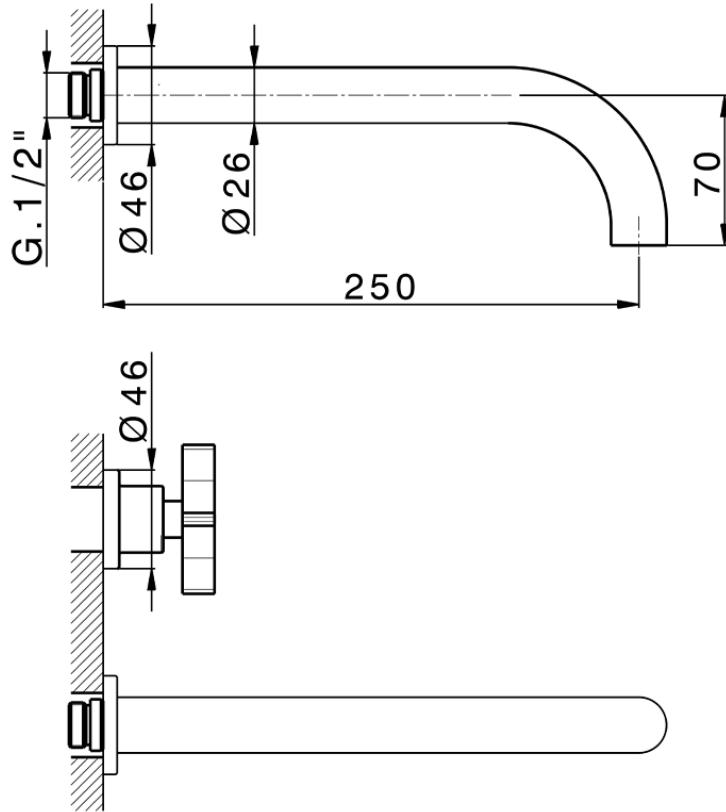

Parte externa lavabo de pared GRACE_GS013511

GS013511

<https://es.cisal.it/parte-externa-lavabo-de-pared-grace-gs013511>

ZA033511

<https://es.cisal.it/parte-empotrada-lavabo-de-pared-empotrado-za033511>

2025-01-15