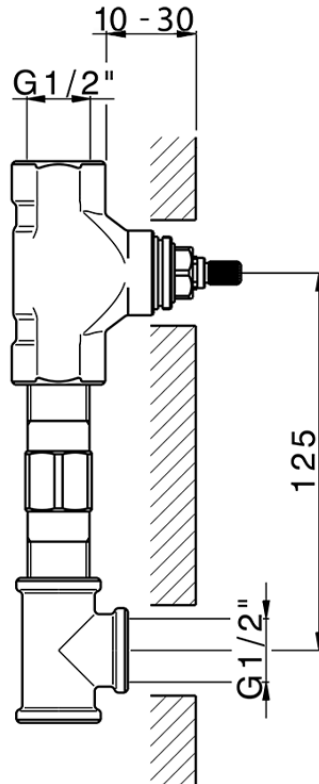

Parte externa lavabo de pared GRACE_GS013511

GS013511

<https://es.cisal.it/parte-externa-lavabo-de-pared-grace-gs013511>

ZA033511

<https://es.cisal.it/parte-empotrada-lavabo-de-pared-empotrado-za033511>

2025-01-15