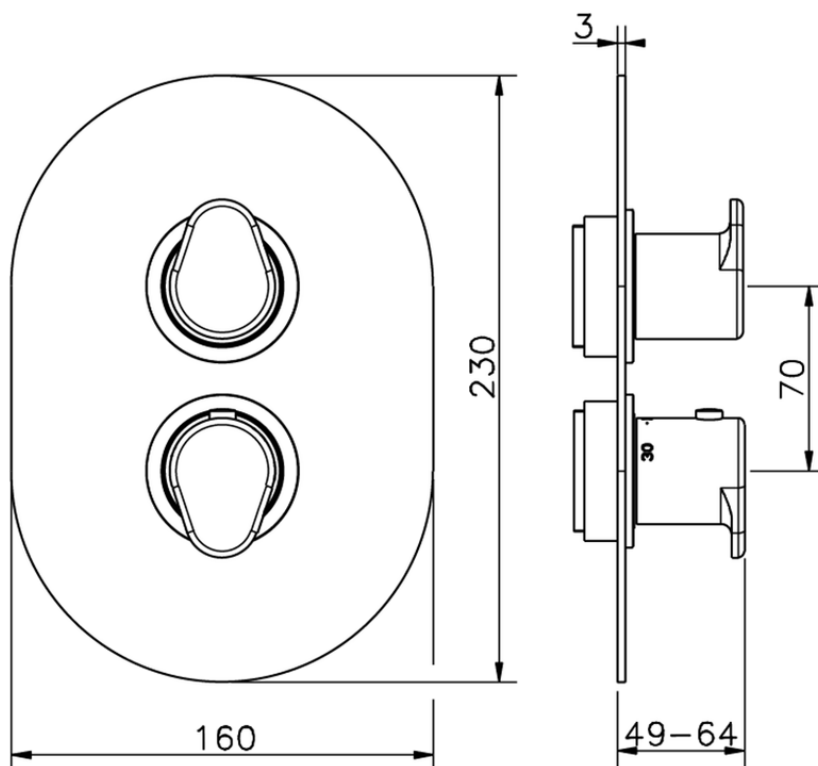

Parte externa termostático ducha emp. 2 salidas LINEAVIVA_LV018100

LV018100

<https://es.cisal.it/parte-externa-termostatico-ducha-emp-2-salidas-lineaviva-lv018100>

Piastra/Plate/Plaque/Platte/Placa

2-3mm: XX 25-40 YY 76-91

10 mm: XX 16-31 YY 65-80

ZA018101

<https://es.cisal.it/parte-empotrada-termostatico-ducha-2-salidas-empotrado-za018101>

2024-11-23