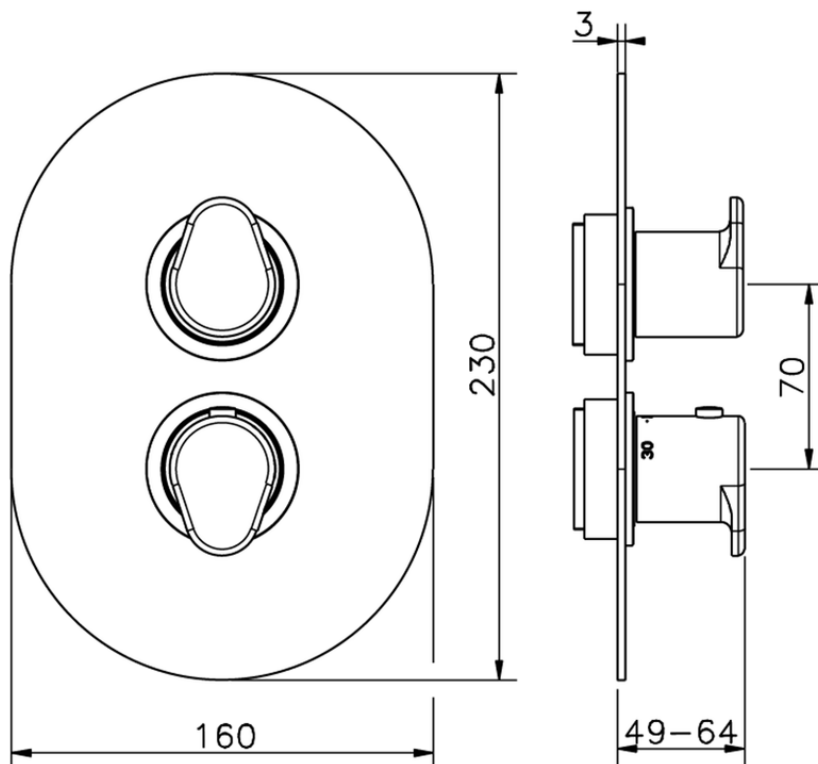

Parte externa termostático ducha emp. 2 salidas LINEAVIVA_LV018100

LV018100

<https://es.cisal.it/parte-externa-termostatico-ducha-emp-2-salidas-lineaviva-lv018100>

Piastra/Plate/Plaque/Platte/Placa

2-3mm: XX 25-40 YY 76-91

10 mm: XX 16-31 YY 65-80

ZA018101

<https://es.cisal.it/parte-empotrada-termostatico-ducha-2-salidas-empotrado-za018101>

2024-11-21