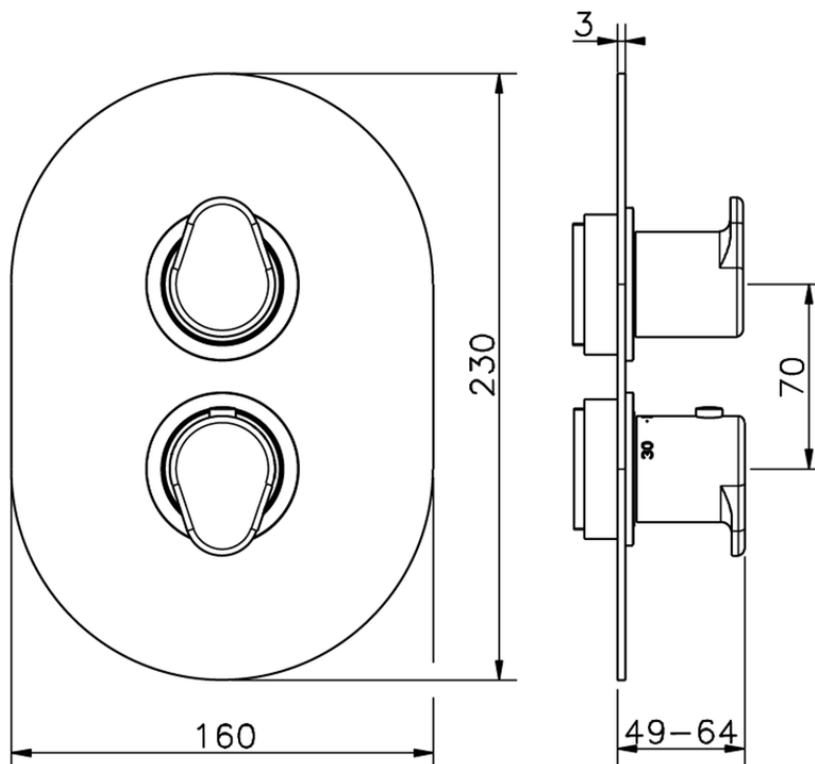

Parte externa termostático ducha emp. 2 salidas LINEAVIVA_LV018100

LV018100

<https://es.cisal.it/parte-externa-termostatico-ducha-emp-2-salidas-lineaviva-lv018100>

Piastra/Plate/Plaque/Platte/Placa

2-3mm: XX 25-40 YY 76-91

10 mm: XX 16-31 YY 65-80

ZA018101

<https://es.cisal.it/parte-empotrada-termostatico-ducha-2-salidas-empotrado-za018101>

2024-11-21