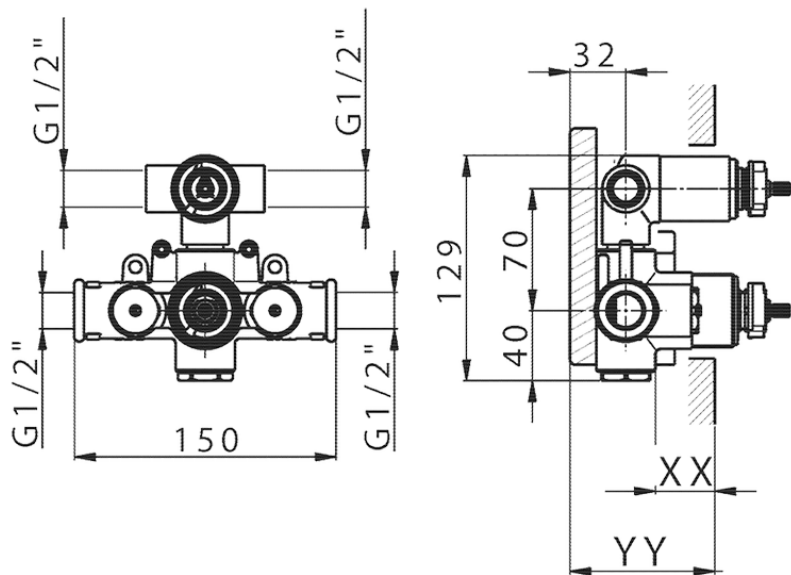

Parte externa termostático ducha emp. 2 salidas LINEAVIVA_LV018100

LV018100

<https://es.cisal.it/parte-externa-termostatico-ducha-emp-2-salidas-lineaviva-lv018100>

Piastra/Plate/Plaque/Platte/Placa

2-3mm: XX 25-40 YY 76-91

10 mm: XX 16-31 YY 65-80

ZA018101

<https://es.cisal.it/parte-empotrada-termostatico-ducha-2-salidas-empotrado-za018101>

2024-11-21