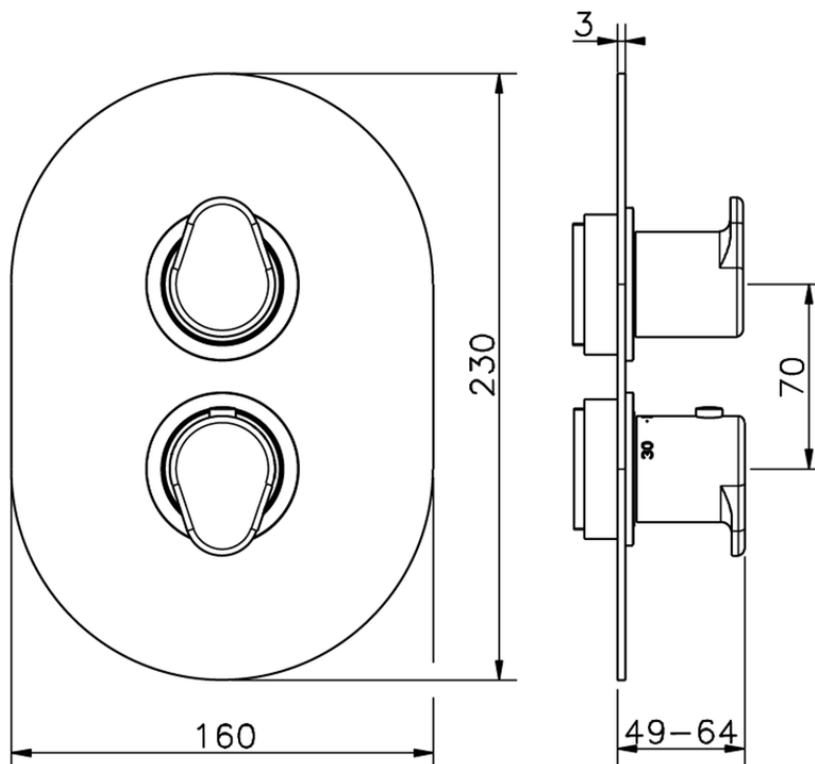

Parte externa termostático ducha emp. 2 salidas LINEAVIVA_LV018100

LV018100

<https://es.cisal.it/parte-externa-termostatico-ducha-emp-2-salidas-lineaviva-lv018100>

Piastra/Plate/Plaque/Platte/Placa

2-3mm: XX 25-40 YY 76-91

10 mm: XX 16-31 YY 65-80

ZA018101

<https://es.cisal.it/parte-empotrada-termostatico-ducha-2-salidas-empotrado-za018101>

2024-11-24