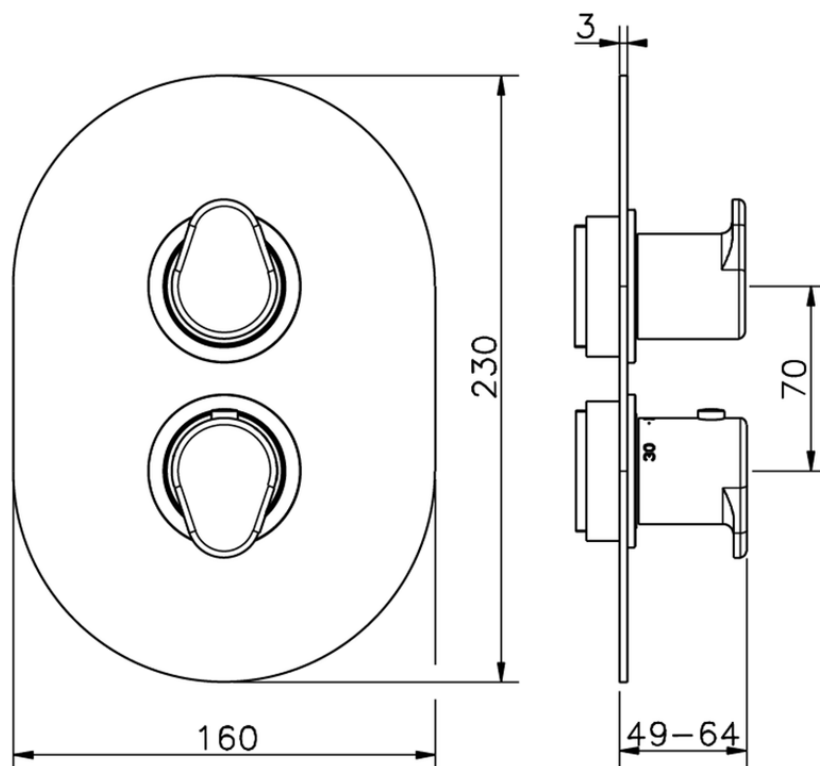

## Parte externa termostático ducha emp. 2 salidas LINEAVIVA\_LV018100

LV018100

<https://es.cisal.it/parte-externa-termostatico-ducha-emp-2-salidas-lineaviva-lv018100>

## Piastra/Plate/Plaque/Platte/Placa

2-3mm: XX 25-40 YY 76-91

10 mm: XX 16-31 YY 65-80

ZA018101

<https://es.cisal.it/parte-empotrada-termostatico-ducha-2-salidas-empotrado-za018101>

2024-11-23