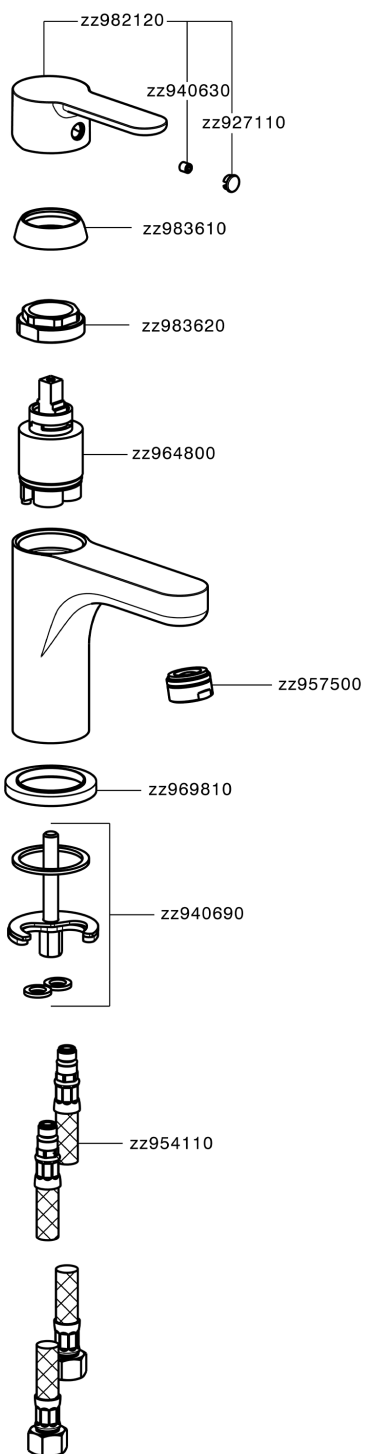

Lavabo monomando large EnergySave TENDER_C2000505

C2000505

<https://es.cisal.it/lavabo-monomando-large-energysave-tender-c2000505>

2026-04-30