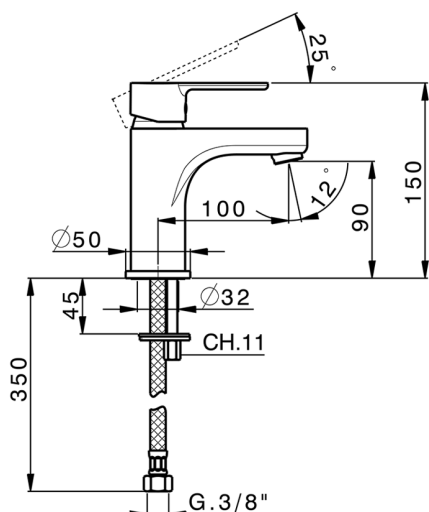

Lavabo monomando large EnergySave TENDER_C2000505

MODELO **C2000505**

Lavabo monomando large EnergySave, sin desagüe automático, latiguillos acero G.3/8"

ACABADOS DISPONIBLES

CARACTERÍSTICAS

Recambio Cartucho **ZZ96800000**

Cartucho Monomando 35 mm

EcoStop

La función EcoStop limita el caudal del agua aproximadamente el 50% de la salida máxima con una leve resistencia en la maneta. Basta con empujar ligeramente más allá de la mitad del tope sólo cuando se requiera la salida máxima de agua. Esto permitirá ahorrar hasta un 50% de agua.

EnergySave

Gracias al dispositivo EnergySave, si se acciona la maneta en la posición central únicamente saldrá agua fría, de modo que el calentador de agua no se pondrá en marcha y no se desperdiciará agua caliente, lo que supone un ahorro considerable de energía y costes. La temperatura puede ajustarse girando la maneta hacia la izquierda hasta alcanzar la temperatura deseada.