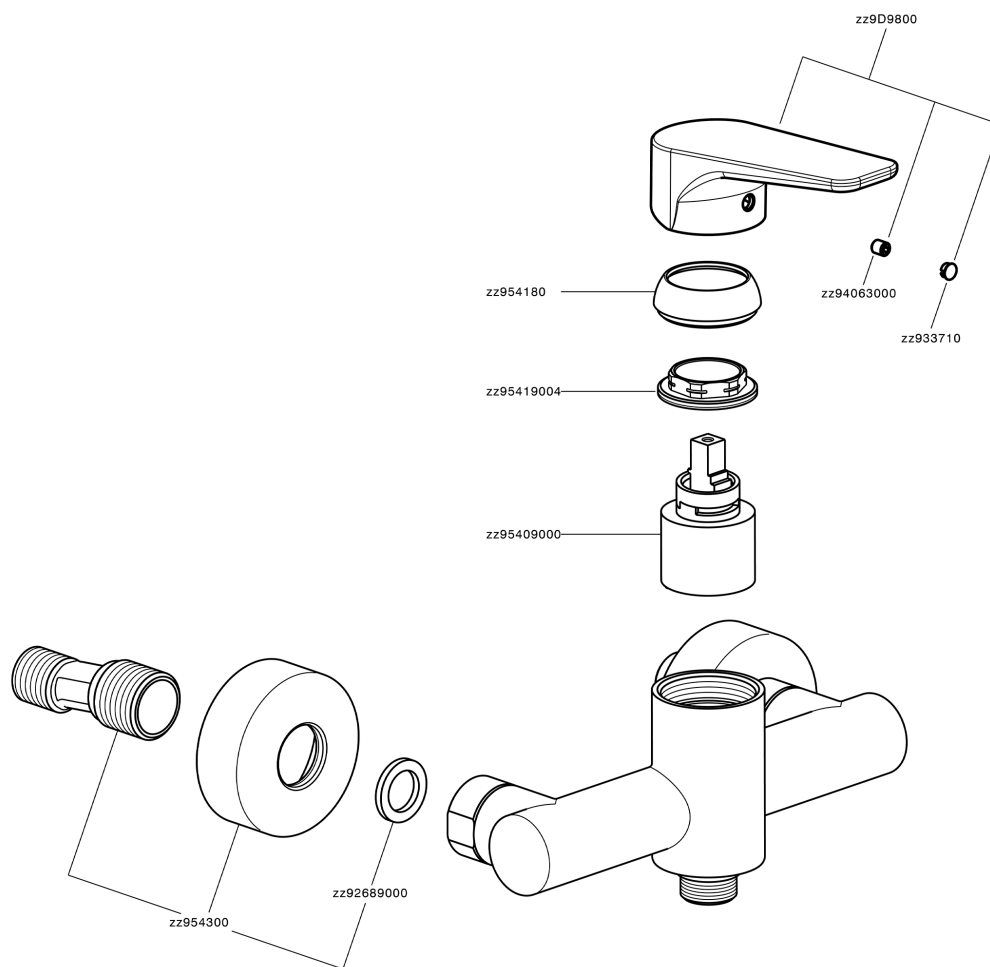

## Ducha monomando ROCK&ROLL\_RK000440

RK000440

<https://es.cisal.it/ducha-monomando-rockroll-rk000440>

2026-05-01