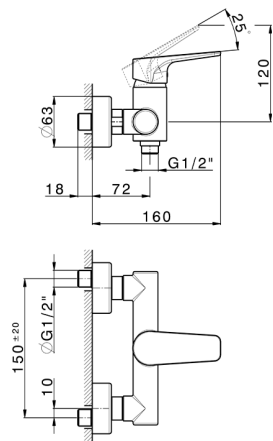

Ducha monomando ROCK&ROLL_RK000440

MODELO **RK000440**

Ducha monomando, sin conjunto ducha, conexión para flexible 1/2" M

ACABADOS DISPONIBLES

-  **21** 21 Cromo
-  **2F** 2F Niquel Cepillado
-  **40** 40 Negro Mate

CARACTERÍSTICAS

Recambio Cartucho **ZZ95409000**

Cartucho Monomando 35 mm

EcoStop

La función EcoStop limita el caudal del agua aproximadamente el 50% de la salida máxima con una leve resistencia en la maneta. Basta con empujar ligeramente más allá de la mitad del tope sólo cuando se requiera la salida máxima de agua. Esto permitirá ahorrar hasta un 50% de agua.