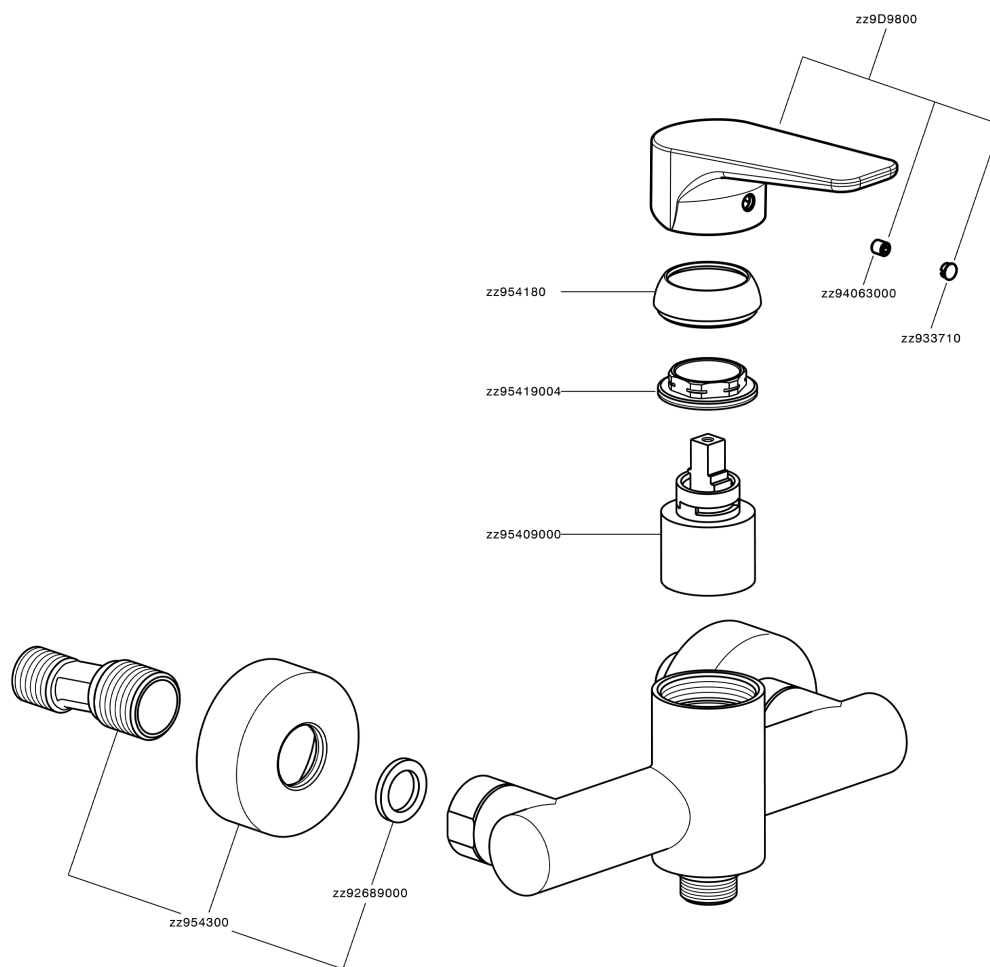

Ducha monomando ROCK&ROLL_RK000440

MODELO **RK000440**

Ducha monomando, sin conjunto ducha, conexión para flexible 1/2" M

ACABADOS DISPONIBLES

-  **21** 21 Cromo
-  **2F** 2F Niquel Cepillado
-  **40** 40 Negro Mate

CARACTERÍSTICAS

Recambio Cartucho **ZZ95409000**

Cartucho Monomando 35 mm

EcoStop

La función EcoStop limita el caudal del agua aproximadamente el 50% de la salida máxima con una leve resistencia en la maneta. Basta con empujar ligeramente más allá de la mitad del tope sólo cuando se requiera la salida máxima de agua. Esto permitirá ahorrar hasta un 50% de agua.

Ducha monomando ROCK&ROLL_RK000440

RK000440

<https://es.cisal.it/ducha-monomando-rockroll-rk000440>

2026-05-03