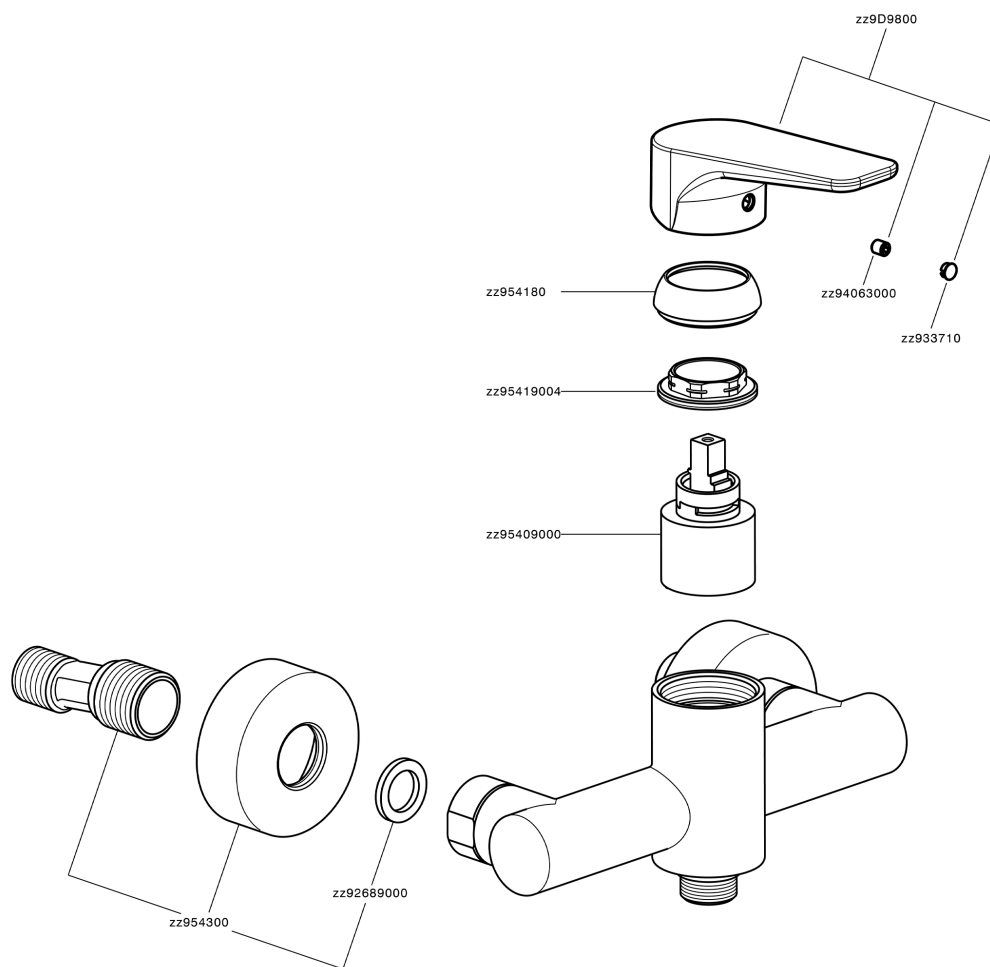

Ducha monomando ROCK&ROLL_RK000440

RK000440

<https://es.cisal.it/ducha-monomando-rockroll-rk000440>

2026-06-15