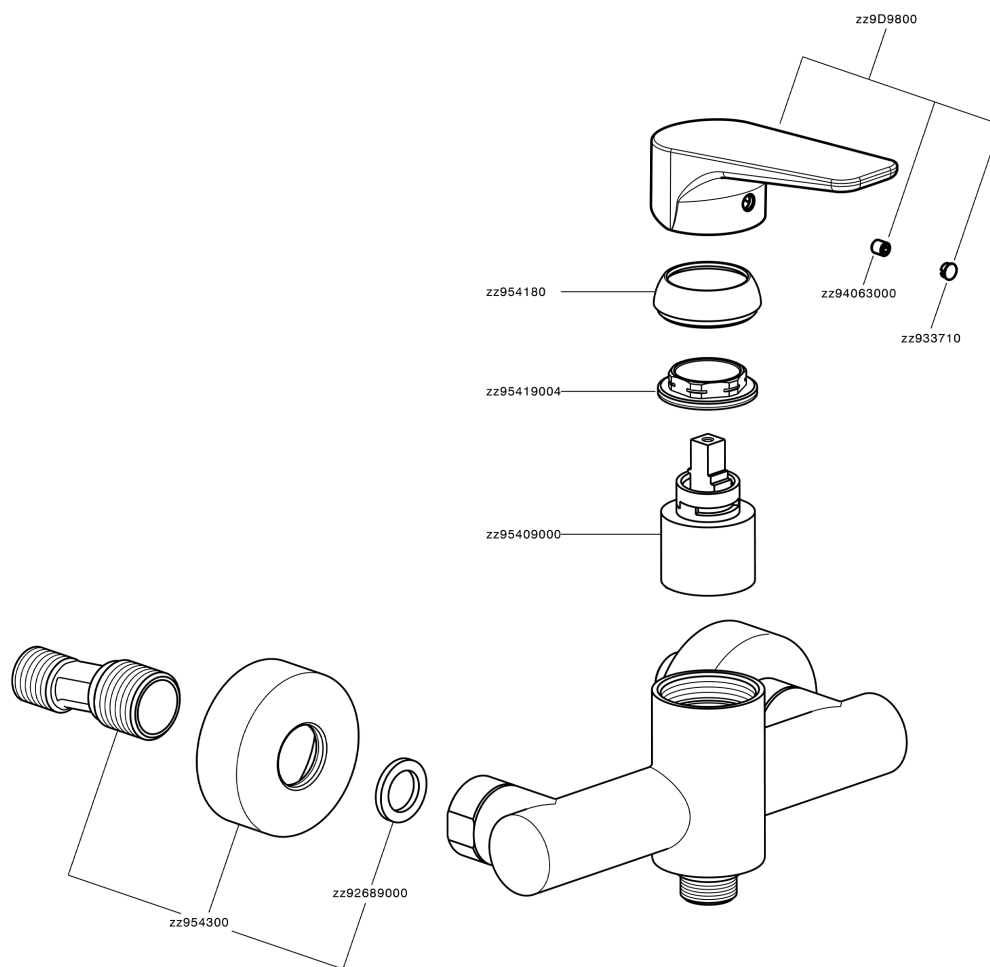

Ducha monomando ROCK&ROLL_RK000440

MODELO **RK000440**

Ducha monomando, sin conjunto ducha, conexión para flexible 1/2" M

ACABADOS DISPONIBLES

-  **21** 21 Cromo
-  **2F** 2F Niquel Cepillado
-  **40** 40 Negro Mate

CARACTERÍSTICAS

Recambio Cartucho **ZZ95409000**

Cartucho Monomando 35 mm

EcoStop

La función EcoStop limita el caudal del agua aproximadamente el 50% de la salida máxima con una leve resistencia en la maneta. Basta con empujar ligeramente más allá de la mitad del tope sólo cuando se requiera la salida máxima de agua. Esto permitirá ahorrar hasta un 50% de agua.

Ducha monomando ROCK&ROLL_RK000440

RK000440

<https://es.cisal.it/ducha-monomando-rockroll-rk000440>

2026-05-01