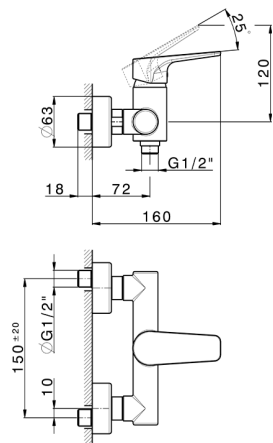

Ducha monomando ROCK&ROLL_RK000440

MODELO **RK000440**

Ducha monomando, sin conjunto ducha, conexión para flexible 1/2" M

ACABADOS DISPONIBLES

-  **21** 21 Cromo
-  **2F** 2F Niquel Cepillado
-  **40** 40 Negro Mate

CARACTERÍSTICAS

Recambio Cartucho **ZZ95409000**

Cartucho Monomando 35 mm

EcoStop

La función EcoStop limita el caudal del agua aproximadamente el 50% de la salida máxima con una leve resistencia en la maneta. Basta con empujar ligeramente más allá de la mitad del tope sólo cuando se requiera la salida máxima de agua. Esto permitirá ahorrar hasta un 50% de agua.