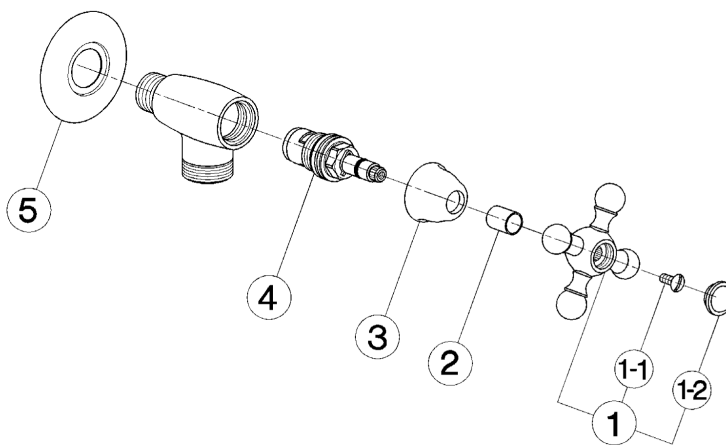

Grifo de un sólo agua de pared ARCANA CERAMIC_AC001440

cisal

AC 00144

- Rubinetto a parete
- Simple tap
- Spültisch Auslaufventil
- Robinet simple

bar	PORTATA * FLOW RATE DURCHFLOSS DEBIT l/min.
0.1	6
0.3	11.5
0.5	15
3	21
4	30
5	36.5

* senza resistenza silenziosa (uscita libera)
without hydraulic resistance
ohne Widerstand
sans résistance hydraulique

NR.	DESCRIZIONE DESCRIPTION BESCHREIBUNG DESCRIPTION	N. CODICE CODE NO. WERKSNR. NR. CODE	NR.	DESCRIZIONE DESCRIPTION BESCHREIBUNG DESCRIPTION	N. CODICE CODE NO. WERKSNR. NR. CODE	NR.	DESCRIZIONE DESCRIPTION BESCHREIBUNG DESCRIPTION	N. CODICE CODE NO. WERKSNR. NR. CODE
1	Maniglia "AR" con vite e placchetta Handle with screw and plate "AR" Griff "AR" mit Schraube und Abdeckklappe Croisillon avec vis et plaquette "AR"	ZZ 90307 0	5	Rosone rubinetto rovesciato Escutcheon simple tap Rosette Rosace en inox	ZZ 92605 0			
1-1	Vite M 4,5x10 tb. tc. zigrinata Screw M 4,5x10 Schraube M 4,5x10 Vis M 4,5x10	ZZ 92609 0						
1-2	Placchetta a vite maniglia "AR" Cap for handle "AR" Abdeckklappe "AR" Griff Plaque cache - vis crois. "AR"	ZZ 92617 0						
2	Tubetto copriasta "AR" H.15,5 Sliding cover tube "AR" H.15,5 Abdeckklappe Oberteil "AR" H.15,5 Tube couvre-tête "AR" H.15,5	ZZ 92619 0						
3	Cappuccio coprivitone Ø32 H.21 "AC" Escutcheon Ø32 H.21 "AC" headvalve Abdeckklappe Ø32 H.21 "AC" Rosace couvre-tête Ø32 H.21 "AC"	ZZ 92652 0						
4	Vitone ceramico DX per monofori e gruppi "AC" Ceramic headvalve 1/2" right "AC" -short Keramikoberteil 1/2"-rechts "AC" -kurz Tête céramique 1/2" droite "AC" - courte	ZZ 92858 0						

AC.15

AC001440

<https://es.cisal.it/grifo-de-un-solo-agua-de-pared-arcana-ceramic-ac001440>

2026-05-03