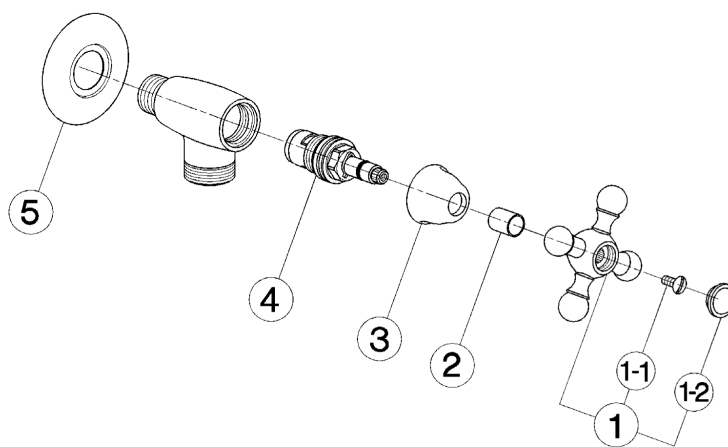

Grifo de un sólo agua de pared ARCANA CERAMIC_AC001440

cisal

AC 00144

- Rubinetto a parete
- Simple tap
- Spültisch Auslaufventil
- Robinet simple

bar	PORTATA * FLOW RATE DURCHFLOSS DEBIT l/min.
0.1	6
0.3	11.5
0.5	15
3	21
4	30
5	36.5

* senza resistenza silenziosa (uscita libera)
without hydraulic resistance
ohne Widerstand
sans résistance hydraulique

NR.	DESCRIZIONE DESCRIPTION BESCHREIBUNG DESCRIPTION	N. CODICE CODE NO. WERKSNR. NR. CODE	NR.	DESCRIZIONE DESCRIPTION BESCHREIBUNG DESCRIPTION	N. CODICE CODE NO. WERKSNR. NR. CODE	NR.	DESCRIZIONE DESCRIPTION BESCHREIBUNG DESCRIPTION	N. CODICE CODE NO. WERKSNR. NR. CODE
1	Maniglia "AR" con vite e placchetta Handle with screw and plate "AR" Griff "AR" mit Schraube und Abdeckklappe Crosillon avec vis et plaquette "AR"	ZZ 90307 0	5	Rosone rubinetto rovesciato Escutcheon simple tap Rosette Rosace en inox	ZZ 92605 0			
1-1	Vite M 4,5x10 tb. tc. zigrinata Screw M 4,5x10 Schraube M 4,5x10 Vis M 4,5x10	ZZ 92609 0						
1-2	Placchetta a vite maniglia "AR" Cap for handle "AR" Abdeckklappe "AR" Griff Plaquette cache - vis crois. "AR"	ZZ 92617 0						
2	Tubetto copriasta "AR" H.15,5 Sliding cover tube "AR" H.15,5 Abdeckklappe Oberteil "AR" H.15,5 Tûbe couvre-tête "AR" H.15,5	ZZ 92619 0						
3	Cappuccio coprivitone Ø32 H.21 "AC" Escutcheon Ø32 H.21 "AC" headvalve Abdeckklappe Ø32 H.21 "AC" Rosace couvre-tête Ø32 H.21 "AC"	ZZ 92652 0						
4	Vitone ceramico DX per monofori e gruppi "AC" Ceramic headvalve 1/2" right "AC" -short Keramikoberteil 1/2"-rechts "AC" -kurz Tête céramique 1/2" droite "AC" - courte	ZZ 92858 0						

AC.15

AC001440

<https://es.cisal.it/grifo-de-un-solo-agua-de-pared-arcana-ceramic-ac001440>

2026-06-18