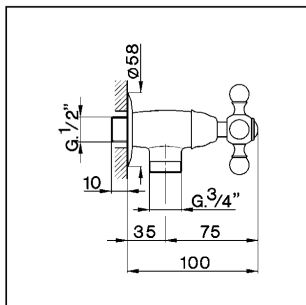

Grifo de un sólo agua de pared ARCANA CERAMIC_AC001440

cisal

AC 00144

- Rubinetto a parete
- Simple tap
- Spültisch Auslaufventil
- Robinet simple

bar	PORTATA * FLOW RATE DURCHFLOSS DEBIT l/min.
0.1	6
0.3	11.5
0.5	15
3	21
4	30
5	36.5

* senza resistenza silenziosa (uscita libera)
without hydraulic resistance
ohne Widerstand
sans résistance hydraulique

NR.	DESCRIZIONE DESCRIPTION BESCHREIBUNG DESCRIPTION	N. CODICE CODE NO. WERKSNR. NR. CODE	NR.	DESCRIZIONE DESCRIPTION BESCHREIBUNG DESCRIPTION	N. CODICE CODE NO. WERKSNR. NR. CODE	NR.	DESCRIZIONE DESCRIPTION BESCHREIBUNG DESCRIPTION	N. CODICE CODE NO. WERKSNR. NR. CODE
1	Maniglia "AR" con vite e placchetta Handle with screw and plate "AR" Griff "AR" mit Schraube und Abdeckklappe Crosillon avec vis et plaquette "AR"	ZZ 90307 0	5	Rosone rubinetto rovesciato Escutcheon simple tap Rosette Rosace en inox	ZZ 92605 0			
1-1	Vite M 4,5x10 tb. tc. zigrinata Screw M 4,5x10 Schraube M 4,5x10 Vis M 4,5x10	ZZ 92609 0						
1-2	Placchetta a vite maniglia "AR" Cap for handle "AR" Abdeckklappe "AR" Griff Plaquette cache - vis crois. "AR"	ZZ 92617 0						
2	Tubetto copriasta "AR" H.15,5 Sliding cover tube "AR" H.15,5 Abdeckklappe Oberteil "AR" H.15,5 Tûbe couvre-tête "AR" H.15,5	ZZ 92619 0						
3	Cappuccio coprivitone Ø32 H.21 "AC" Escutcheon Ø32 H.21 "AC" headvalve Abdeckklappe Ø32 H.21 "AC" Rosace couvre-tête Ø32 H.21 "AC"	ZZ 92652 0						
4	Vitone ceramico DX per monofori e gruppi "AC" Ceramic headvalve 1/2" right "AC" -short Keramikoberteil 1/2"-rechts "AC" -kurz Tête céramique 1/2" droite "AC" - courte	ZZ 92858 0						