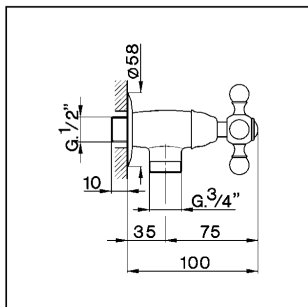

Grifo de un sólo agua de pared ARCANA CERAMIC_AC001440

cisal

AC 00144

- Rubinetto a parete
- Simple tap
- Spültisch Auslaufventil
- Robinet simple

bar	PORTATA * FLOW RATE DURCHFLOSS DEBIT l/min.
0.1	6
0.3	11.5
0.5	15
3	21
4	30
5	36.5

* senza resistenza silenziosa (uscita libera)
without hydraulic resistance
ohne Widerstand
sans résistance hydraulique

NR.	DESCRIZIONE DESCRIPTION BESCHREIBUNG DESCRIPTION	N. CODICE CODE NO. WERKSNR. NR. CODE	NR.	DESCRIZIONE DESCRIPTION BESCHREIBUNG DESCRIPTION	N. CODICE CODE NO. WERKSNR. NR. CODE	NR.	DESCRIZIONE DESCRIPTION BESCHREIBUNG DESCRIPTION	N. CODICE CODE NO. WERKSNR. NR. CODE
1	Maniglia "AR" con vite e placchetta Handle with screw and plate "AR" Griff "AR" mit Schraube und Abdeckklappe Croisillon avec vis et plaquette "AR"	ZZ 90307 0	5	Rosone rubinetto rovesciato Escutcheon simple tap Rosette Rosace en inox	ZZ 92605 0			
1-1	Vite M 4,5x10 tb. tc. zigrinata Screw M 4,5x10 Schraube M 4,5x10 Vis M 4,5x10	ZZ 92609 0						
1-2	Placchetta a vite maniglia "AR" Cap for handle "AR" Abdeckklappe "AR" Griff Plaque cache - vis crois. "AR"	ZZ 92617 0						
2	Tubetto copriasta "AR" H.15,5 Sliding cover tube "AR" H.15,5 Abdeckklappe Oberteil "AR" H.15,5 Tube couvre-tête "AR" H.15,5	ZZ 92619 0						
3	Cappuccio coprivitone Ø32 H.21 "AC" Escutcheon Ø32 H.21 "AC" headvalve Abdeckklappe Ø32 H.21 "AC" Rosace couvre-tête Ø32 H.21 "AC"	ZZ 92652 0						
4	Vitone ceramico DX per monofori e gruppi "AC" Ceramic headvalve 1/2" right "AC" -short Keramikoberteil 1/2"-rechts "AC" -kurz Tête céramique 1/2" droite "AC" - courte	ZZ 92858 0						