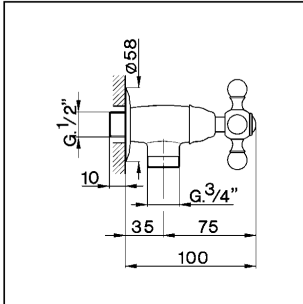

## Grifo de un sólo agua de pared ARCANA CERAMIC\_AC001440

MODELO **AC001440**

Grifo de un sólo agua de pared

ACABADOS DISPONIBLES

 **21** 21 Cromo

CARACTERÍSTICAS

## Grifo de un sólo agua de pared ARCANA CERAMIC\_AC001440

**cisal**

**AC 00144**

- Rubinetto a parete
- Simple tap
- Spültisch Auslaufventil
- Robinet simple

bar	PORTATA * FLOW RATE DURCHFLOSS DEBIT l/min.
0.1	6
0.3	11.5
0.5	15
3	21
4	30
5	36.5

\* senza resistenza silenziosa (uscita libera)  
without hydraulic resistance  
ohne Widerstand  
sans résistance hydraulique

NR.	DESCRIZIONE DESCRIPTION BESCHREIBUNG DESCRIPTION	N. CODICE CODE NO. WERKSNR. NR. CODE	NR.	DESCRIZIONE DESCRIPTION BESCHREIBUNG DESCRIPTION	N. CODICE CODE NO. WERKSNR. NR. CODE	NR.	DESCRIZIONE DESCRIPTION BESCHREIBUNG DESCRIPTION	N. CODICE CODE NO. WERKSNR. NR. CODE
1	Maniglia "AR" con vite e placchetta Handle with screw and plate "AR" Griff "AR" mit Schraube und Abdeckklappe Croisillon avec vis et plaquette "AR"	ZZ 90307 0	5	Rosone rubinetto rovesciato Escutcheon simple tap Rosette Rosace en inox	ZZ 92605 0			
1-1	Vite M 4,5x10 lb. tc. zigrinata Screw M 4,5x10 Schraube M 4,5x10 Vis M 4,5x10	ZZ 92609 0						
1-2	Placchetta a vite maniglia "AR" Cap for handle "AR" Abdeckklappe "AR" Griff Plaquette cache - vis crois. "AR"	ZZ 92617 0						
2	Tubetto copriasta "AR" H.15,5 Sliding cover tube "AR" H.15,5 Abdeckklappe Oberteil "AR" H.15,5 Tube couvre-tête "AR" H.15,5	ZZ 92619 0						
3	Cappuccio coprivitone Ø32 H.21 "AC" Escutcheon Ø32 H.21 "AC" headvalve Abdeckklappe Ø32 H.21 "AC" Rosace couvre-tête Ø32 H.21 "AC"	ZZ 92652 0						
4	Vitone ceramico DX per monofori e gruppi "AC" Ceramic headvalve 1/2" right "AC" - short Keramikoberteil 1/2"-rechts "AC" - kurz Tête céramique 1/2" droite "AC" - courte	ZZ 92858 0						