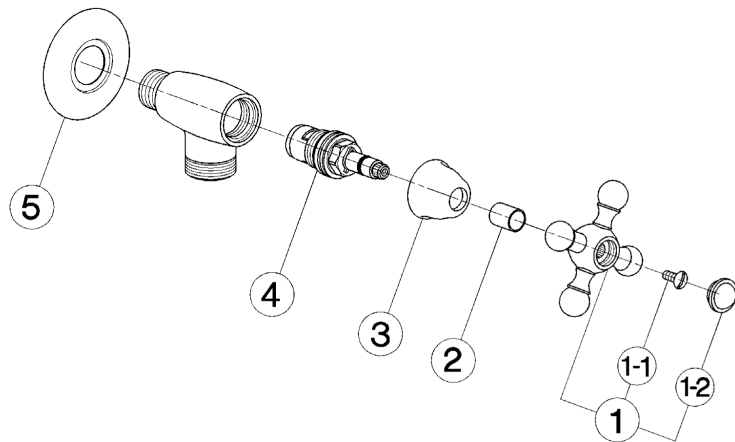

## Grifo de un sólo agua de pared ARCANA CERAMIC\_AC001440

MODELO **AC001440**

Grifo de un sólo agua de pared

ACABADOS DISPONIBLES

 **21** 21 Cromo

CARACTERÍSTICAS

## Grifo de un sólo agua de pared ARCANA CERAMIC\_AC001440

**cisal**

**AC 00144**

- Rubinetto a parete
- Simple tap
- Spültisch Auslaufventil
- Robinet simple

bar	PORTATA * FLOW RATE DURCHFLOSS DEBIT l/min.
0.1	6
0.3	11.5
0.5	15
3	21
4	30
5	36.5

\* senza resistenza silenziosa (uscita libera)  
without hydraulic resistance  
ohne Widerstand  
sans résistance hydraulique

NR.	DESCRIZIONE DESCRIPTION BESCHREIBUNG DESCRIPTION	N. CODICE CODE NO. WERKSNR. NR. CODE	NR.	DESCRIZIONE DESCRIPTION BESCHREIBUNG DESCRIPTION	N. CODICE CODE NO. WERKSNR. NR. CODE	NR.	DESCRIZIONE DESCRIPTION BESCHREIBUNG DESCRIPTION	N. CODICE CODE NO. WERKSNR. NR. CODE
1	Maniglia "AR" con vite e placchetta Handle with screw and plate "AR" Griff "AR" mit Schraube und Abdeckklappe Croisillon avec vis et plaquette "AR"	ZZ 90307 0	5	Rosone rubinetto rovesciato Escutcheon simple tap Rosette Rosace en inox	ZZ 92605 0			
1-1	Vite M 4,5x10 lb. tc. zigrinata Screw M 4,5x10 Schraube M 4,5x10 Vis M 4,5x10	ZZ 92609 0						
1-2	Placchetta a vite maniglia "AR" Cap for handle "AR" Abdeckklappe "AR" Griff Plaquette cache - vis crois. "AR"	ZZ 92617 0						
2	Tubetto copriasta "AR" H.15,5 Sliding cover tube "AR" H.15,5 Abdeckklappe Oberteil "AR" H.15,5 Tube couvre-tête "AR" H.15,5	ZZ 92619 0						
3	Cappuccio coprivitone Ø32 H.21 "AC" Escutcheon Ø32 H.21 "AC" headvalve Abdeckklappe Ø32 H.21 "AC" Rosace couvre-tête Ø32 H.21 "AC"	ZZ 92652 0						
4	Vitone ceramico DX per monofori e gruppi "AC" Ceramic headvalve 1/2" right "AC" - short Keramikoberteil 1/2"-rechts "AC" - kurz Tête céramique 1/2" droite "AC" - courte	ZZ 92858 0						

AC.15

AC001440

<https://es.cisal.it/grifo-de-un-solo-agua-de-pared-arcana-ceramic-ac001440>

2026-06-18