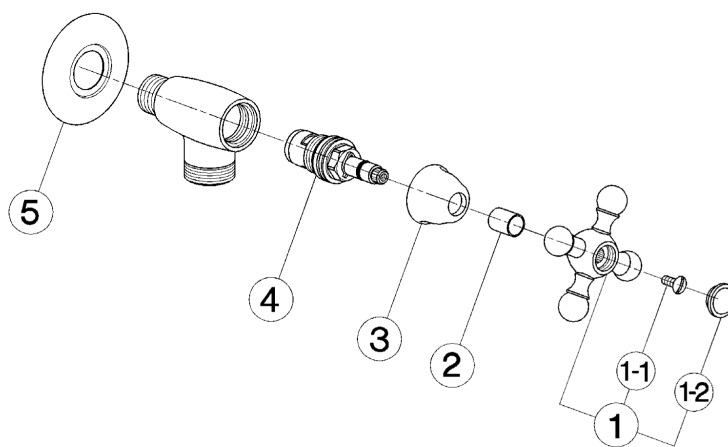

Grifo de un sólo agua de pared ARCANA CERAMIC_AC001440

MODELO **AC001440**

Grifo de un sólo agua de pared

ACABADOS DISPONIBLES

 **21** 21 Cromo

CARACTERÍSTICAS

Grifo de un sólo agua de pared ARCANA CERAMIC_AC001440

cisal

AC 00144

- Rubinetto a parete
- Simple tap
- Spültisch Auslaufventil
- Robinet simple

bar	PORTATA * FLOW RATE DURCHFLOSS DEBIT l/min.
0.1	6
0.3	11.5
0.5	15
3	21
4	30
5	36.5

* senza resistenza silenziosa (uscita libera)
without hydraulic resistance
ohne Widerstand
sans résistance hydraulique

NR.	DESCRIZIONE DESCRIPTION BESCHREIBUNG DESCRIPTION	N. CODICE CODE NO. WERKSNR. NR. CODE	NR.	DESCRIZIONE DESCRIPTION BESCHREIBUNG DESCRIPTION	N. CODICE CODE NO. WERKSNR. NR. CODE	NR.	DESCRIZIONE DESCRIPTION BESCHREIBUNG DESCRIPTION	N. CODICE CODE NO. WERKSNR. NR. CODE
1	Maniglia "AR" con vite e placchetta Handle with screw and plate "AR" Griff "AR" mit Schraube und Abdeckklappe Croisillon avec vis et plaquette "AR"	ZZ 90307 0	5	Rosone rubinetto rovesciato Escutcheon simple tap Rosette Rosace en inox	ZZ 92605 0			
1-1	Vite M 4,5x10 lb. tc. zigrinata Screw M 4,5x10 Schraube M 4,5x10 Vis M 4,5x10	ZZ 92609 0						
1-2	Placchetta a vite maniglia "AR" Cap for handle "AR" Abdeckklappe "AR" Griff Plaquette cache - vis crois. "AR"	ZZ 92617 0						
2	Tubetto copriasta "AR" H.15,5 Sliding cover tube "AR" H.15,5 Abdeckklappe Oberteil "AR" H.15,5 Tube couvre-tête "AR" H.15,5	ZZ 92619 0						
3	Cappuccio coprivitone Ø32 H.21 "AC" Escutcheon Ø32 H.21 "AC" headvalve Abdeckklappe Ø32 H.21 "AC" Rosace couvre-tête Ø32 H.21 "AC"	ZZ 92652 0						
4	Vitone ceramico DX per monofori e gruppi "AC" Ceramic headvalve 1/2" right "AC" -short Keramikoberteil 1/2"-rechts "AC" -kurz Tête céramique 1/2" droite "AC" - courte	ZZ 92858 0						

AC.15

AC001440

<https://es.cisal.it/grifo-de-un-solo-agua-de-pared-arcana-ceramic-ac001440>

2026-06-20