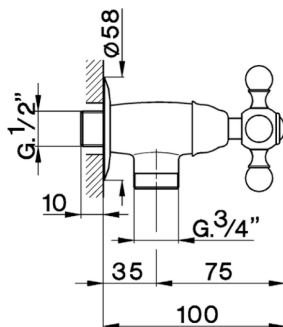

Grifo de un sólo agua de pared ARCANA CERAMIC_AC001440

MODELO **AC001440**

Grifo de un sólo agua de pared

ACABADOS DISPONIBLES

 **21** 21 Cromo

CARACTERÍSTICAS

Grifo de un sólo agua de pared ARCANA CERAMIC_AC001440

cisal

AC 00144

- Rubinetto a parete
- Simple tap
- Spültisch Auslaufventil
- Robinet simple

bar	PORTATA * FLOW RATE DURCHFLOSS DEBIT l/min.
0.1	6
0.3	11.5
0.5	15
3	21
4	30
5	36.5

* senza resistenza silenziosa (uscita libera)
without hydraulic resistance
ohne Widerstand
sans résistance hydraulique

NR.	DESCRIZIONE DESCRIPTION BESCHREIBUNG DESCRIPTION	N. CODICE CODE NO. WERKSNR. NR. CODE	NR.	DESCRIZIONE DESCRIPTION BESCHREIBUNG DESCRIPTION	N. CODICE CODE NO. WERKSNR. NR. CODE	NR.	DESCRIZIONE DESCRIPTION BESCHREIBUNG DESCRIPTION	N. CODICE CODE NO. WERKSNR. NR. CODE
1	Maniglia "AR" con vite e placchetta Handle with screw and plate "AR" Griff "AR" mit Schraube und Abdeckklappe Croisillon avec vis et plaquette "AR"	ZZ 90307 0	5	Rosone rubinetto rovesciato Escutcheon simple tap Rosette Rosace en inox	ZZ 92605 0			
1-1	Vite M 4,5x10 lb. tc. zigrinata Screw M 4,5x10 Schraube M 4,5x10 Vis M 4,5x10	ZZ 92609 0						
1-2	Placchetta a vite maniglia "AR" Cap for handle "AR" Abdeckklappe "AR" Griff Plaquette cache - vis crois. "AR"	ZZ 92617 0						
2	Tubetto copriasta "AR" H.15,5 Sliding cover tube "AR" H.15,5 Abdeckklappe Oberteil "AR" H.15,5 Tube couvre-tête "AR" H.15,5	ZZ 92619 0						
3	Cappuccio coprivitone Ø32 H.21 "AC" Escutcheon Ø32 H.21 "AC" headvalve Abdeckklappe Ø32 H.21 "AC" Rosace couvre-tête Ø32 H.21 "AC"	ZZ 92652 0						
4	Vitone ceramico DX per monofori e gruppi "AC" Ceramic headvalve 1/2" right "AC" -short Keramikoberteil 1/2"-rechts "AC" -kurz Tête céramique 1/2" droite "AC" - courte	ZZ 92858 0						