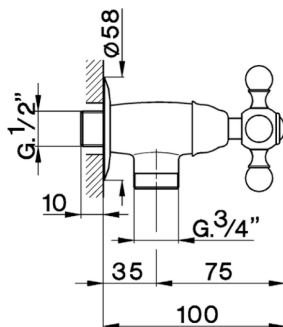

## Grifo de un sólo agua de pared ARCANA CERAMIC\_AC001440

MODELO **AC001440**

Grifo de un sólo agua de pared

ACABADOS DISPONIBLES

 **21** 21 Cromo

CARACTERÍSTICAS

## Grifo de un sólo agua de pared ARCANA CERAMIC\_AC001440

**cisal**

**AC 00144**

- Rubinetto a parete
- Simple tap
- Spültisch Auslaufventil
- Robinet simple

bar	PORTATA * FLOW RATE DURCHFLOSS DEBIT l/min.
0.1	6
0.3	11.5
0.5	15
3	21
4	30
5	36.5

\* senza resistenza silenziosa (uscita libera)  
without hydraulic resistance  
ohne Widerstand  
sans résistance hydraulique

NR.	DESCRIZIONE DESCRIPTION BESCHREIBUNG DESCRIPTION	N. CODICE CODE NO. WERKSNR. NR. CODE	NR.	DESCRIZIONE DESCRIPTION BESCHREIBUNG DESCRIPTION	N. CODICE CODE NO. WERKSNR. NR. CODE	NR.	DESCRIZIONE DESCRIPTION BESCHREIBUNG DESCRIPTION	N. CODICE CODE NO. WERKSNR. NR. CODE
1	Maniglia "AR" con vite e placchetta Handle with screw and plate "AR" Griff "AR" mit Schraube und Abdeckklappe Croisillon avec vis et plaquette "AR"	ZZ 90307 0	5	Rosone rubinetto rovesciato Escutcheon simple tap Rosette Rosace en inox	ZZ 92605 0			
1-1	Vite M 4,5x10 lb. tc. zigrinata Screw M 4,5x10 Schraube M 4,5x10 Vis M 4,5x10	ZZ 92609 0						
1-2	Placchetta a vite maniglia "AR" Cap for handle "AR" Abdeckklappe "AR" Griff Plaquette cache - vis crois. "AR"	ZZ 92617 0						
2	Tubetto copriasta "AR" H.15,5 Sliding cover tube "AR" H.15,5 Abdeckklappe Oberteil "AR" H.15,5 Tube couvre-tête "AR" H.15,5	ZZ 92619 0						
3	Cappuccio coprivitone Ø32 H.21 "AC" Escutcheon Ø32 H.21 "AC" headvalve Abdeckklappe Ø32 H.21 "AC" Rosace couvre-tête Ø32 H.21 "AC"	ZZ 92652 0						
4	Vitone ceramico DX per monofori e gruppi "AC" Ceramic headvalve 1/2" right "AC" - short Keramikoberteil 1/2"-rechts "AC" - kurz Tête céramique 1/2" droite "AC" - courte	ZZ 92858 0						