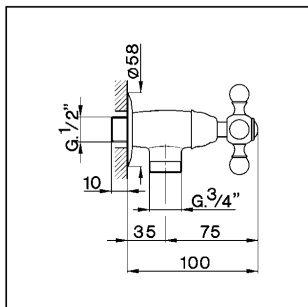

Grifo de un sólo agua de pared ARCANA CERAMIC_AC001440

MODELO **AC001440**

Grifo de un sólo agua de pared

ACABADOS DISPONIBLES

 **21** 21 Cromo

CARACTERÍSTICAS

Grifo de un sólo agua de pared ARCANA CERAMIC_AC001440

cisal

AC 00144

- Rubinetto a parete
- Simple tap
- Spültisch Auslaufventil
- Robinet simple

bar	PORTATA * FLOW RATE DURCHFLOSS DEBIT l/min.
0.1	6
0.3	11.5
0.5	15
3	21
4	30
5	36.5

* senza resistenza silenziosa (uscita libera)
without hydraulic resistance
ohne Widerstand
sans résistance hydraulique

NR.	DESCRIZIONE DESCRIPTION BESCHREIBUNG DESCRIPTION	N. CODICE CODE NO. WERKSNR. NR. CODE	NR.	DESCRIZIONE DESCRIPTION BESCHREIBUNG DESCRIPTION	N. CODICE CODE NO. WERKSNR. NR. CODE	NR.	DESCRIZIONE DESCRIPTION BESCHREIBUNG DESCRIPTION	N. CODICE CODE NO. WERKSNR. NR. CODE
1	Maniglia "AR" con vite e placchetta Handle with screw and plate "AR" Griff "AR" mit Schraube und Abdeckklappe Croisillon avec vis et plaquette "AR"	ZZ 90307 0	5	Rosone rubinetto rovesciato Escutcheon simple tap Rosette Rosace en inox	ZZ 92605 0			
1-1	Vite M 4,5x10 lb. tc. zigrinata Screw M 4,5x10 Schraube M 4,5x10 Vis M 4,5x10	ZZ 92609 0						
1-2	Placchetta a vite maniglia "AR" Cap for handle "AR" Abdeckklappe "AR" Griff Plaquette cache - vis crois. "AR"	ZZ 92617 0						
2	Tubetto copriasta "AR" H.15,5 Sliding cover tube "AR" H.15,5 Abdeckklappe Oberteil "AR" H.15,5 Tube couvre-tête "AR" H.15,5	ZZ 92619 0						
3	Cappuccio coprivitone Ø32 H.21 "AC" Escutcheon Ø32 H.21 "AC" headvalve Abdeckklappe Ø32 H.21 "AC" Rosace couvre-tête Ø32 H.21 "AC"	ZZ 92652 0						
4	Vitone ceramico DX per monofori e gruppi "AC" Ceramic headvalve 1/2" right "AC" -short Keramikoberteil 1/2"-rechts "AC" -kurz Tête céramique 1/2" droite "AC" - courte	ZZ 92858 0						