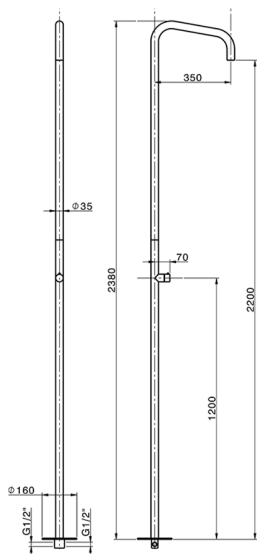

Columna de ducha progresiva WELLNESS_XI005120

MODELO **XI005120**

Columna de ducha progresiva, para exterior/interior de suelo, Aireador chorro lluvia, INOX AISI 316L

ACABADOS DISPONIBLES

D1 D1 Inox Cepillado

CARACTERÍSTICAS

Recambio Cartucho **ZZ9E521000**

Cartucho Monomando Progresivo 25 mm

2026-04-29