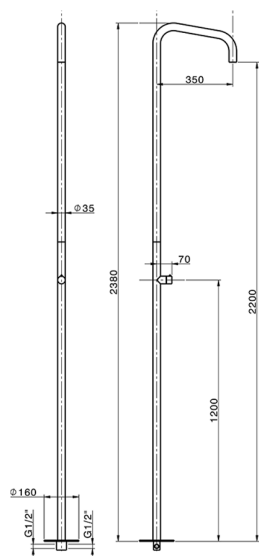

Columna de ducha progresiva WELLNESS_XI005120

MODELO **XI005120**

Columna de ducha progresiva, para exterior/interior de suelo, Aireador chorro lluvia, INOX AISI 316L

ACABADOS DISPONIBLES

D1 D1 Inox Cepillado

CARACTERÍSTICAS

Recambio Cartucho **ZZ9E521000**

Cartucho Monomando Progresivo 25 mm

2026-06-14