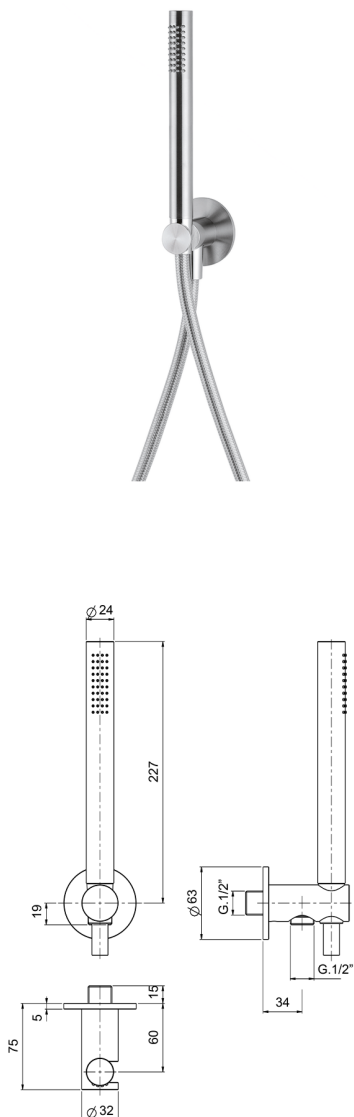

Conjunto ducha duplex Xion XION_DS018300

MODELO **DS018300**

Conjunto ducha duplex, soporte duchita mural con toma de agua, duchita una función, flexible inox 150 cm, Inox AISI 316L

ACABADOS DISPONIBLES

- **D1** D1 Inox Cepillado
- **5H** 5H Dark Brass Brushed
- **5L** 5L Brushed Black Titanium
- **5N** 5N Oro Rosa Cepillado

CARACTERÍSTICAS

2024-12-04