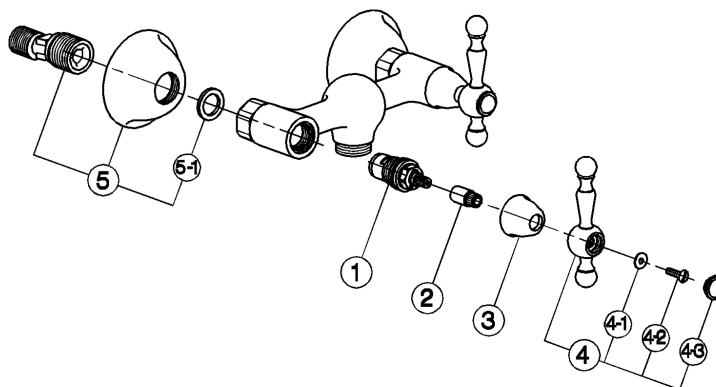

bar	PORTATA * FLOW RATE DURCHFLOSS DEBIT l/min.
0,5	10
1	14
2	19,5
3	24
4	27,5
5	31

* con resistenza silenziosa della classe di portata B (25.2 l/min. a 3 bar)
with hydraulic resistance of flow rate class B (25.2 l/min. at 3 bar)
mit geräuscharmen Widerstand der Durchflussklasse B (25.2 l/min. bei 3 bar)
avec aérateur classe B (25.2 l/min. à 3 bar)

NR.	DESCRIZIONE DESCRIPTION BESCHREIBUNG DESCRIPTION	N. CODICE CODE NO. WERKSNR. NR. CODE	NR.	DESCRIZIONE DESCRIPTION BESCHREIBUNG DESCRIPTION	N. CODICE CODE NO. WERKSNR. NR. CODE	NR.	DESCRIZIONE DESCRIPTION BESCHREIBUNG DESCRIPTION	N. CODICE CODE NO. WERKSNR. NR. CODE
1	Vitone ceramico 1/2" DX 90° Ceramic headvalve 1/2" right 90° Keramikoberteil 1/2" - rechts - 90° Tête céram. 1/2" droite 90°	ZZ 92907 0	5-1	Guarnizione NBR 90 SH. 24x16x2,7 Gasket NBR 90 SH. 24x16x2,7 Dichtung NBR 90 SH. 24x16x2,7 Joint NBR 90 SH. 24x16x2,7	ZZ 92689 0			
1	Vitone ceramico 1/2" SX 90° Ceramic headvalve 1/2" left 90° Keramikoberteil 1/2" - links - 90° Tête céram. 1/2" gauche 90°	ZZ 92906 0						
2	Prolunga asta vitone monofon "AA" Extension for headvalve "AA" Verlängerung 1/Einlochbatterie "AA" Rallonge levier "AA"	ZZ 92671 0						
3	Cappuccio coprivitone Ø32 H.21 "AC" Escutcheon Ø32 H.21 "AC" headvalve Abdeckkappe Ø32 H.21 "AC" Rosace couvre-tête Ø32 H.21 "AC"	ZZ 92652 0						
4	Leva "AA" con vite e placchetta Lever with screw and plate "AA" Hebel "AA" mit Schraube und Abdeckkappe Levier "AA" avec vis et plaque	ZZ 92974 0						
4-1	Rondella ottone 12x4,3x1 Ring in brass 12x4,3x1 Unterlegscheibe 12x4,3x1 Joint laiton 12x4,3x1	ZZ 92673 0						
4-2	Vite M.4x20 to. tc. zigrinata Screw M.4x20 Schraube M.4x20 Vis M.4x20	ZZ 92650 0						
4-3	Placchetta a vite maniglia "AR" Cap for handle "AR" Abdeckkappe "AR" CnH Plaque cache - vis crois. "AR"	ZZ 92617 0						
5	Eccentrico con rosone "AC" Eccentric connection with escutcheon "AC" S - Anschluss m. Rosette "AC" Eccentrique + rosace "AC"	ZZ 92826 0						

AA.5

AA000441

<https://es.cisal.it/ducha-arcana-america-aa000441>

2026-06-13