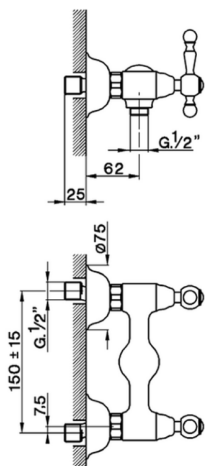

ACABADOS DISPONIBLES

- **21** 21 Cromo
- **24** 24 Oro
- **26** 26 Cobre Viejo
- **27** 27 Bronce Viejo
- **2A** 2A Niquel Satinado Cepillado
- **74** 74 Cromo/Oro