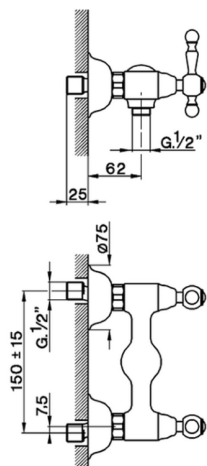

CARACTERÍSTICAS

Ducha ARCANA AMERICA_AA000441

cisal

AA 00044

- Gruppo doccia esterno
- Wall-mounted shower mixer
- Brausebatterie
- Mélangeur douche

bar	PORTATA * FLOW RATE DURCHFLOSS DEBIT l/min.
0,5	10
1	14
2	19,5
3	24
4	27,5
5	31

NR.	DESCRIZIONE DESCRIPTION BESCHREIBUNG DESCRIPTION	N. CODICE CODE NO. WERKSNR. NR. CODE	NR.	DESCRIZIONE DESCRIPTION BESCHREIBUNG DESCRIPTION	N. CODICE CODE NO. WERKSNR. NR. CODE	NR.	DESCRIZIONE DESCRIPTION BESCHREIBUNG DESCRIPTION	N. CODICE CODE NO. WERKSNR. NR. CODE
1	Vitone ceramico 1/2" DX 90° Ceramic headvalve 1/2" right 90° Keramikoberteil 1/2" - rechts - 90° Tête céram. 1/2" droite 90°	ZZ 92907 0	5-1	Guarnizione NBR 90 SH. 24x16x2,7 Gasket NBR 90 SH. 24x16x2,7 Dichtung NBR 90 SH. 24x16x2,7 Joint NBR 90 SH. 24x16x2,7	ZZ 92689 0			
1	Vitone ceramico 1/2" SX 90° Ceramic headvalve 1/2" left 90° Keramikoberteil 1/2" - links - 90° Tête céram. 1/2" gauche 90°	ZZ 92906 0						
2	Prolunga asta vitone monofon "AA" Extension for headvalve "AA" Verlängerung 1/Einlochbatterie "AA" Rallonge levier "AA"	ZZ 92671 0						
3	Cappuccio coprivitone Ø32 H.21 "AC" Escutcheon Ø32 H.21 "AC" headvalve Abdeckkappe Ø32 H.21 "AC" Rosace couvre-tête Ø32 H.21 "AC"	ZZ 92652 0						
4	Leva "AA" con vite e placchetta Lever with screw and plate "AA" Hebel "AA" mit Schraube und Abdeckkappe Levier "AA" avec vis et plaque	ZZ 92974 0						
4-1	Rondella ottone 12x4,3x1 Ring in brass 12x4,3x1 Unterlegscheibe 12x4,3x1 Joint lalton 12x4,3x1	ZZ 92673 0						
4-2	Vite M.4x20 to. tc. zigrinata Screw M.4x20 Schraube M.4x20 Vis M.4x20	ZZ 92650 0						
4-3	Placchetta a vite maniglia "AR" Cap for handle "AR" Abdeckkappe "AR" CnH Plaque cache - vis crois. "AR"	ZZ 92617 0						
5	Eccentrico con rosone "AC" Eccentric connection with escutcheon "AC" S - Anschluss m. Rosette "AC" Eccentrique + rosace "AC"	ZZ 92826 0						