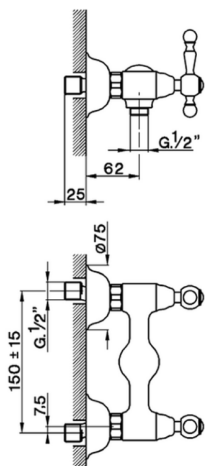

CARACTERÍSTICAS

Ducha ARCANA AMERICA_AA000441

cisal

AA 00044

- Gruppo doccia esterno
- Wall-mounted shower mixer
- Brausebatterie
- Mélangeur douche

bar	PORTATA * FLOW RATE DURCHFLUSS DEBIT l/min.
0,5	10
1	14
2	19,5
3	24
4	27,5
5	31

NR.	DESCRIZIONE DESCRIPTION BESCHREIBUNG DESCRIPTION	N. CODICE CODE NO. WERKSNR. NR. CODE	NR.	DESCRIZIONE DESCRIPTION BESCHREIBUNG DESCRIPTION	N. CODICE CODE NO. WERKSNR. NR. CODE	NR.	DESCRIZIONE DESCRIPTION BESCHREIBUNG DESCRIPTION	N. CODICE CODE NO. WERKSNR. NR. CODE
1	Vitone ceramico 1/2" DX 90° Ceramic headvalve 1/2" right 90° Keramikoberteil 1/2" - rechts - 90° Tête céram. 1/2" droite 90°	ZZ 92907 0	5-1	Guarnizione NBR 90 SH. 24x16x2,7 Gasket NBR 90 SH. 24x16x2,7 Dichtung NBR 90 SH. 24x16x2,7 Joint NBR 90 SH. 24x16x2,7	ZZ 92689 0			
1	Vitone ceramico 1/2" SX 90° Ceramic headvalve 1/2" left 90° Keramikoberteil 1/2" - links - 90° Tête céram. 1/2" gauche 90°	ZZ 92906 0						
2	Prolunga asta vitone monofon "AA" Extension for headvalve "AA" Verlängerung 1/Einlochbatterie "AA" Rallonge levier "AA"	ZZ 92671 0						
3	Cappuccio coprivitone Ø32 H.21 "AC" Escutcheon Ø32 H.21 "AC" headvalve Abdeckkappe Ø32 H.21 "AC" Rosace couvre-tête Ø32 H.21 "AC"	ZZ 92652 0						
4	Leva "AA" con vite e placchetta Lever with screw and plate "AA" Hebel "AA" mit Schraube und Abdeckkappe Levier "AA" avec vis et plaque	ZZ 92974 0						
4-1	Rondella ottone 12x4,3x1 Ring in brass 12x4,3x1 Unterlegscheibe 12x4,3x1 Joint lalton 12x4,3x1	ZZ 92673 0						
4-2	Vite M.4x20 to. tc. zigrinata Screw M.4x20 Schraube M.4x20 Vis M.4x20	ZZ 92650 0						
4-3	Placchetta a vite maniglia "AR" Cap for handle "AR" Abdeckkappe "AR" CnH Plaque cache - vis crois. "AR"	ZZ 92617 0						
5	Eccentrico con rosone "AC" Eccentric connection with escutcheon "AC" S - Anschluss m. Rosette "AC" Eccentrique + rosace "AC"	ZZ 92826 0						