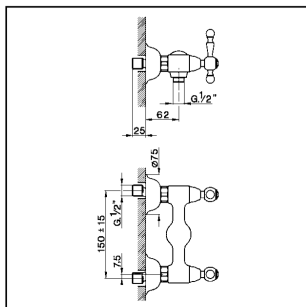

CARACTERÍSTICAS

Ducha ARCANA AMERICA_AA000441

cisal

AA 00044

- Gruppo doccia esterno
- Wall-mounted shower mixer
- Brausebatterie
- Mélangeur douche

bar	PORTATA * FLOW RATE DURCHFLUSS DEBIT l/min.
0,5	10
1	14
2	19,5
3	24
4	27,5
5	31

NR.	DESCRIZIONE DESCRIPTION BESCHREIBUNG DESCRIPTION	N. CODICE CODE NO. WERKSNR. NR. CODE	NR.	DESCRIZIONE DESCRIPTION BESCHREIBUNG DESCRIPTION	N. CODICE CODE NO. WERKSNR. NR. CODE	NR.	DESCRIZIONE DESCRIPTION BESCHREIBUNG DESCRIPTION	N. CODICE CODE NO. WERKSNR. NR. CODE
1	Vitone ceramico 1/2" DX 90° Ceramic headvalve 1/2" right 90° Keramikoberteil 1/2" - rechts - 90° Tête céram. 1/2" droite 90°	ZZ 92907 0	5-1	Guarnizione NBR 90 SH. 24x16x2,7 Gasket NBR 90 SH. 24x16x2,7 Dichtung NBR 90 SH. 24x16x2,7 Joint NBR 90 SH. 24x16x2,7	ZZ 92689 0			
1	Vitone ceramico 1/2" SX 90° Ceramic headvalve 1/2" left 90° Keramikoberteil 1/2" - links - 90° Tête céram. 1/2" gauche 90°	ZZ 92906 0						
2	Prolunga asta vitone monofon "AA" Extension for headvalve "AA" Verlängerung 1/Einlochbatterie "AA" Rallonge levier "AA"	ZZ 92671 0						
3	Cappuccio coprivitone Ø32 H.21 "AC" Escutcheon Ø32 H.21 "AC" headvalve Abdeckkappe Ø32 H.21 "AC" Rosace couvre-tête Ø32 H.21 "AC"	ZZ 92652 0						
4	Leva "AA" con vite e placchetta Lever with screw and plate "AA" Hebel "AA" mit Schraube und Abdeckkappe Levier "AA" avec vis et plaque	ZZ 92974 0						
4-1	Rondella ottone 12x4,3x1 Ring in brass 12x4,3x1 Unterlegscheibe 12x4,3x1 Joint lalton 12x4,3x1	ZZ 92673 0						
4-2	Vite M.4x20 to. tc. zigrinata Screw M.4x20 Schraube M.4x20 Vis M.4x20	ZZ 92650 0						
4-3	Placchetta a vite maniglia "AR" Cap for handle "AR" Abdeckkappe "AR" CnH Plaque cache - vis crois. "AR"	ZZ 92617 0						
5	Eccentrico con rosone "AC" Eccentric connection with escutcheon "AC" S - Anschluss m. Rosette "AC" Eccentrique + rosace "AC"	ZZ 92826 0						