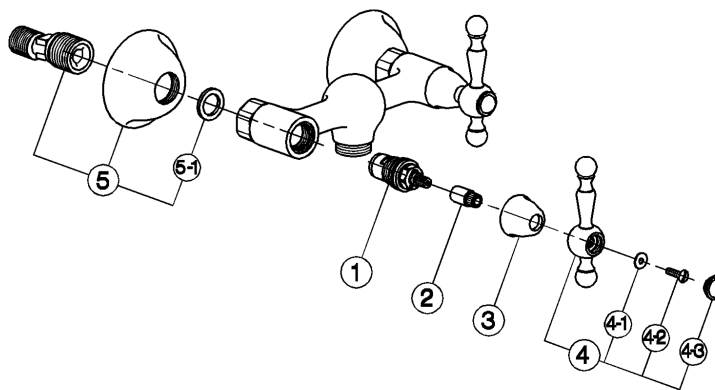

CARACTERÍSTICAS

Ducha ARCANA AMERICA_AA000441

cisal

AA 00044

- Gruppo doccia esterno
- Wall-mounted shower mixer
- Brausebatterie
- Mélangeur douche

bar	PORTATA * FLOW RATE DURCHFLUSS DEBIT l/min.
0,5	10
1	14
2	19,5
3	24
4	27,5
5	31

NR.	DESCRIZIONE DESCRIPTION BESCHREIBUNG DESCRIPTION	N. CODICE CODE NO. WERKSNR. NR. CODE	NR.	DESCRIZIONE DESCRIPTION BESCHREIBUNG DESCRIPTION	N. CODICE CODE NO. WERKSNR. NR. CODE	NR.	DESCRIZIONE DESCRIPTION BESCHREIBUNG DESCRIPTION	N. CODICE CODE NO. WERKSNR. NR. CODE
1	Vitone ceramico 1/2" DX 90° Ceramic headvalve 1/2" right 90° Keramikoberteil 1/2" - rechts - 90° Tête céram. 1/2" droite 90°	ZZ 92907 0	5-1	Guarnizione NBR 90 SH. 24x16x2,7 Gasket NBR 90 SH. 24x16x2,7 Dichtung NBR 90 SH. 24x16x2,7 Joint NBR 90 SH. 24x16x2,7	ZZ 92689 0			
1	Vitone ceramico 1/2" SX 90° Ceramic headvalve 1/2" left 90° Keramikoberteil 1/2" - links - 90° Tête céram. 1/2" gauche 90°	ZZ 92906 0						
2	Prolunga asta vitone monofon "AA" Extension for headvalve "AA" Verlängerung 1/Einlochbatterie "AA" Rallonge levier "AA"	ZZ 92671 0						
3	Cappuccio coprivitone Ø32 H.21 "AC" Escutcheon Ø32 H.21 "AC" headvalve Abdeckkappe Ø32 H.21 "AC" Rosace couvre-tête Ø32 H.21 "AC"	ZZ 92652 0						
4	Leva "AA" con vite e placchetta Lever with screw and plate "AA" Hebel "AA" mit Schraube und Abdeckkappe Levier "AA" avec vis et plaque	ZZ 92974 0						
4-1	Rondella ottone 12x4,3x1 Ring in brass 12x4,3x1 Unterlegscheibe 12x4,3x1 Joint lalton 12x4,3x1	ZZ 92673 0						
4-2	Vite M.4x20 to. tc. zigrinata Screw M.4x20 Schraube M.4x20 Vis M.4x20	ZZ 92650 0						
4-3	Placchetta a vite maniglia "AR" Cap for handle "AR" Abdeckkappe "AR" CnH Plaque cache - vis crois. "AR"	ZZ 92617 0						
5	Eccentrico con rosone "AC" Eccentric connection with escutcheon "AC" S - Anschluss m. Rosette "AC" Eccentrique + rosace "AC"	ZZ 92826 0						