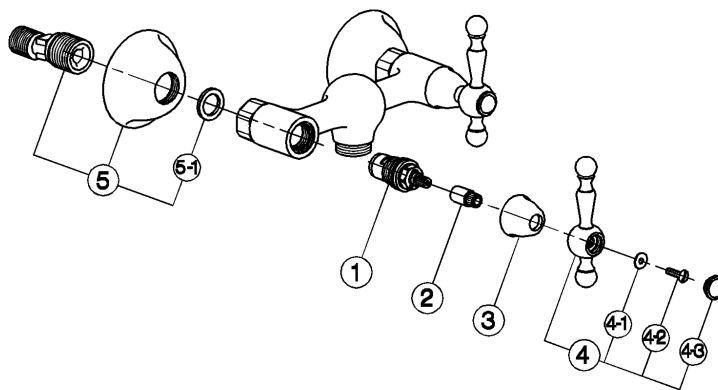

bar	PORTATA * FLOW RATE DURCHFLOSS DEBIT l/min.
0,5	10
1	14
2	19,5
3	24
4	27,5
5	31

* con resistenza silenziosa della classe di portata B (25.2 l/min. a 3 bar)
with hydraulic resistance of flow rate class B (25.2 l/min. at 3 bar)
mit geräuscharmen Widerstand der Durchflussklasse B (25.2 l/min. bei 3 bar)
avec aérateur classe B (25.2 l/min. à 3 bar)

NR.	DESCRIZIONE DESCRIPTION BESCHREIBUNG DESCRIPTION	N. CODICE CODE NO. WERKSNR. NR. CODE	NR.	DESCRIZIONE DESCRIPTION BESCHREIBUNG DESCRIPTION	N. CODICE CODE NO. WERKSNR. NR. CODE	NR.	DESCRIZIONE DESCRIPTION BESCHREIBUNG DESCRIPTION	N. CODICE CODE NO. WERKSNR. NR. CODE
1	Vitone ceramico 1/2" DX 90° Ceramic headvalve 1/2" right 90° Keramikoberteil 1/2" - rechts - 90° Tête céram. 1/2" droite 90°	ZZ 92907 0	5-1	Guarnizione NBR 90 SH. 24x16x2,7 Gasket NBR 90 SH. 24x16x2,7 Dichtung NBR 90 SH. 24x16x2,7 Joint NBR 90 SH. 24x16x2,7	ZZ 92689 0			
1	Vitone ceramico 1/2" SX 90° Ceramic headvalve 1/2" left 90° Keramikoberteil 1/2" - links - 90° Tête céram. 1/2" gauche 90°	ZZ 92906 0						
2	Prolunga asta vitone monofon "AA" Extension for headvalve "AA" Verlängerung 1/Einlochbatterie "AA" Rallonge levier "AA"	ZZ 92671 0						
3	Cappuccio coprivitone Ø32 H.21 "AC" Escutcheon Ø32 H.21 "AC" headvalve Abdeckkappe Ø32 H.21 "AC" Rosace couvre-tête Ø32 H.21 "AC"	ZZ 92652 0						
4	Leva "AA" con vite e placchetta Lever with screw and plate "AA" Hebel "AA" mit Schraube und Abdeckkappe Levier "AA" avec vis et plaque	ZZ 92974 0						
4-1	Rondella ottone 12x4,3x1 Ring in brass 12x4,3x1 Unterlegscheibe 12x4,3x1 Joint laiton 12x4,3x1	ZZ 92673 0						
4-2	Vite M.4x20 to. tc. zigrinata Screw M.4x20 Schraube M.4x20 Vis M.4x20	ZZ 92650 0						
4-3	Placchetta a vite maniglia "AR" Cap for handle "AR" Abdeckkappe "AR" CnH Plaque cache - vis crois. "AR"	ZZ 92617 0						
5	Eccentrico con rosone "AC" Eccentric connection with escutcheon "AC" S - Anschluss m. Rosette "AC" Eccentrique + rosace "AC"	ZZ 92826 0						

AA.5

AA000441

<https://es.cisal.it/ducha-arcana-america-aa000441>

2026-04-30