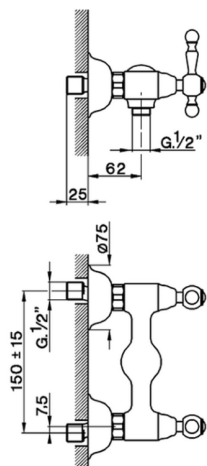

ACABADOS DISPONIBLES

- **21** 21 Cromo
- **24** 24 Oro
- **26** 26 Cobre Viejo
- **27** 27 Bronce Viejo
- **2A** 2A Niquel Satinado Cepillado
- **74** 74 Cromo/Oro