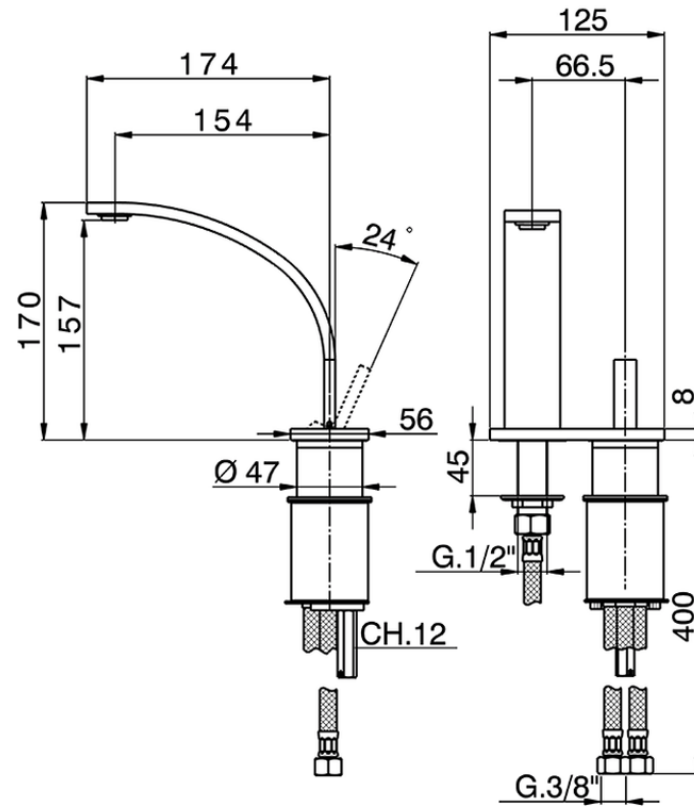

Lavabo monomando 2 agujeros WAVE_WA006520

WA006520

<https://es.cisal.it/lavabo-monomando-2-agujeros-wave-wa006520>

2025-01-15