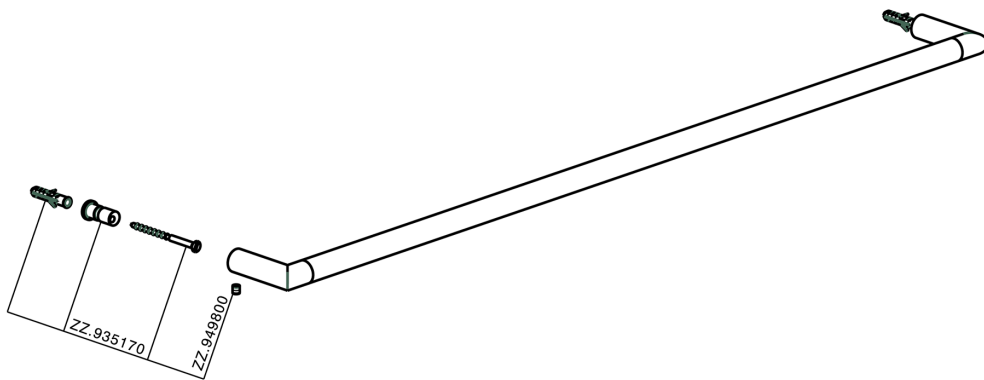

Toallero ACCESORIOS BAÑO_SY090103

MODELO **SY090103**

Toallero

ACABADOS DISPONIBLES

-  **21** 21 Cromo
-  **2B** 2B Niquel Brillo
-  **2F** 2F Niquel Cepillado
-  **2P** 2P Oro Rosa
-  **2Q** 2Q Black Titanium
-  **40** 40 Negro Mate
-  **4Q** 4Q Blanco Mate

CARACTERÍSTICAS

Toallero ACCESORIOS BAÑO_SY090103

SY090103

<https://es.cisal.it/toallero-accesorios-bano-sy090103>

2026-05-03