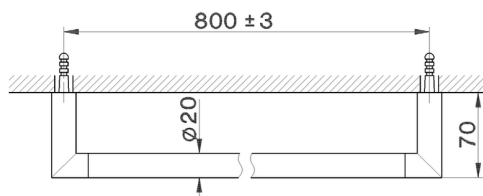

## Toallero ACCESORIOS BAÑO\_SY090103

MODELO **SY090103**

Toallero

ACABADOS DISPONIBLES

-  **21** 21 Cromo
-  **2B** 2B Niquel Brillo
-  **2F** 2F Niquel Cepillado
-  **2P** 2P Oro Rosa
-  **2Q** 2Q Black Titanium
-  **40** 40 Negro Mate
-  **4Q** 4Q Blanco Mate