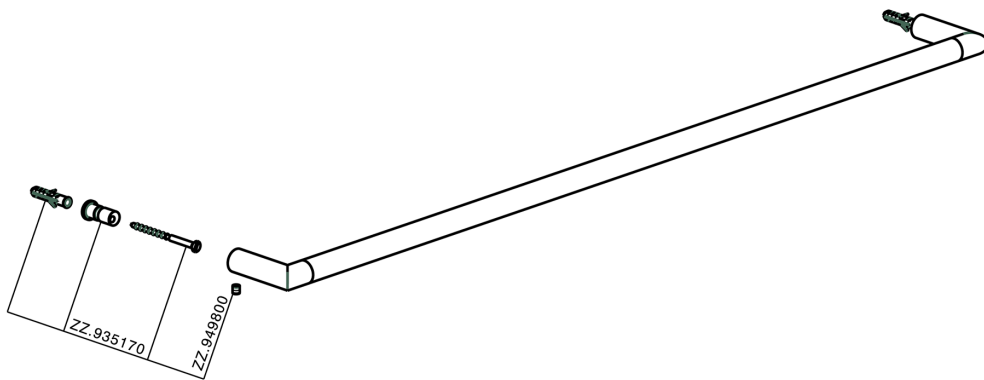

Toallero ACCESORIOS BAÑO_SY090103

SY090103

<https://es.cisal.it/toallero-accesorios-bano-sy090103>

2026-06-19