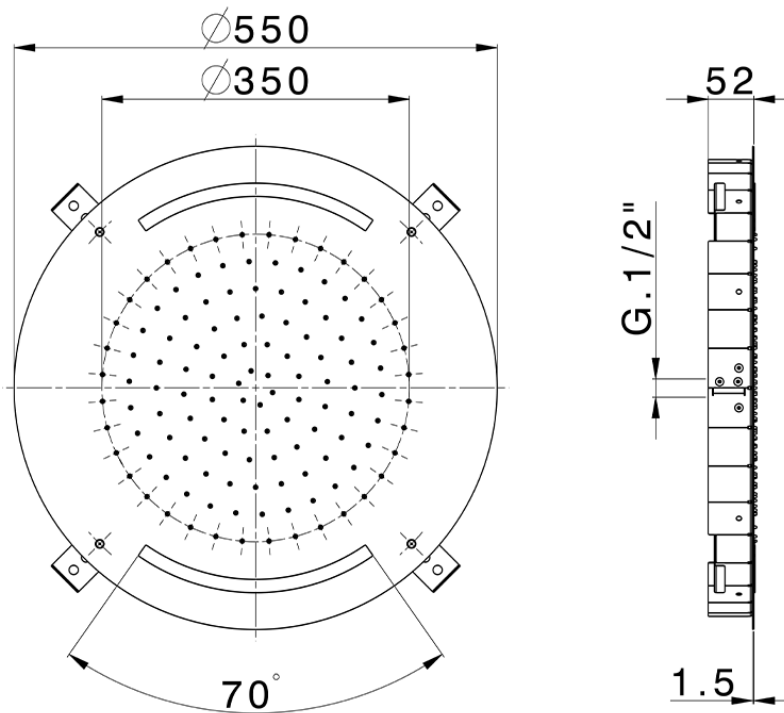

Rociador de techo con cromoterapia Ø 550 mm ZEN SHOWER_ZS0C0030

ZS0C0030

<https://es.cisal.it/rociador-de-techo-con-cromoterapia-o-550-mm-zen-shower-zs0c0030>

2026-06-19