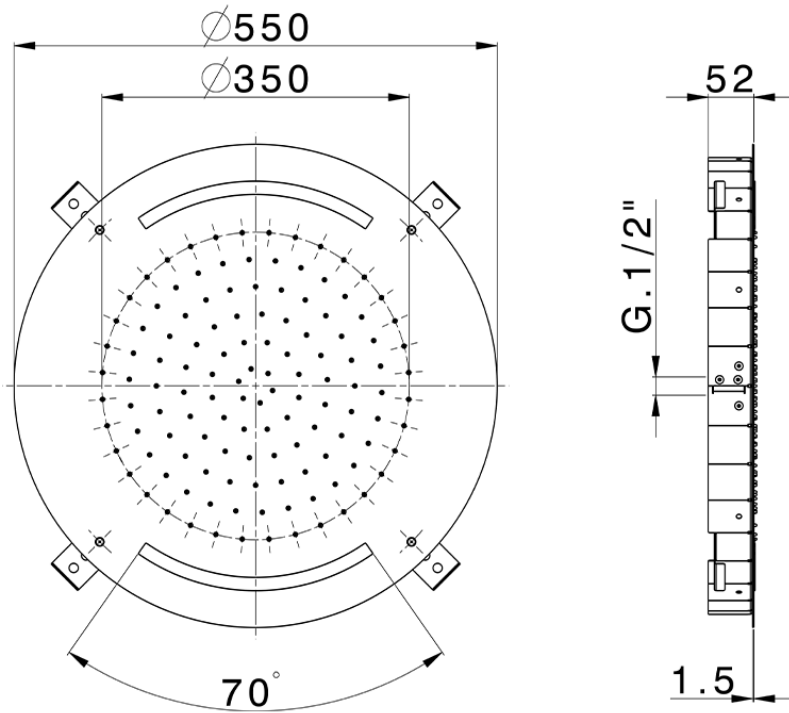

Rociador de techo con cromoterapia Ø 550 mm ZEN SHOWER_ZS0C0030

ZS0C0030

<https://es.cisal.it/rociador-de-techo-con-cromoterapia-o-550-mm-zen-shower-zs0c0030>

2026-05-01