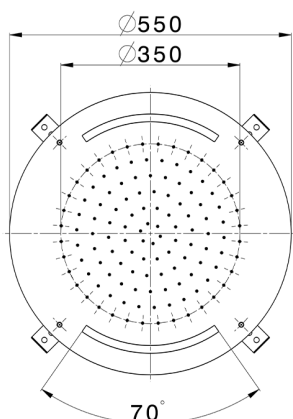

Rociador de techo con cromoterapia Ø 550 mm ZEN SHOWER_ZS0C0030

MODELO **ZS0C0030**

Rociador de techo con cromoterapia Ø 550 mm, funciones de lluvia, cromoterapia, con mando a distancia incluido, acero inoxidable AISI 304

ACABADOS DISPONIBLES

- **D1** D1 Inox Cepillado
- **40** 40 Negro Mate
- **4Q** 4Q Blanco Mate
- **5G** 5G Oro Rosa
- **D2** D2 Inox brillo

CARACTERÍSTICAS

2026-05-01