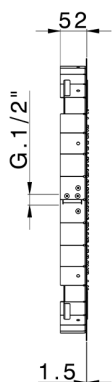

## Rociador de techo con cromoterapia Ø 550 mm ZEN SHOWER\_ZS0C0030

MODELO **ZS0C0030**

Rociador de techo con cromoterapia Ø 550 mm, funciones de lluvia, cromoterapia, con mando a distancia incluido, acero inoxidable AISI 304

ACABADOS DISPONIBLES

-  **D1** D1 Inox Cepillado
-  **40** 40 Negro Mate
-  **4Q** 4Q Blanco Mate
-  **5G** 5G Oro Rosa
-  **D2** D2 Inox brillo

CARACTERÍSTICAS

2026-05-01