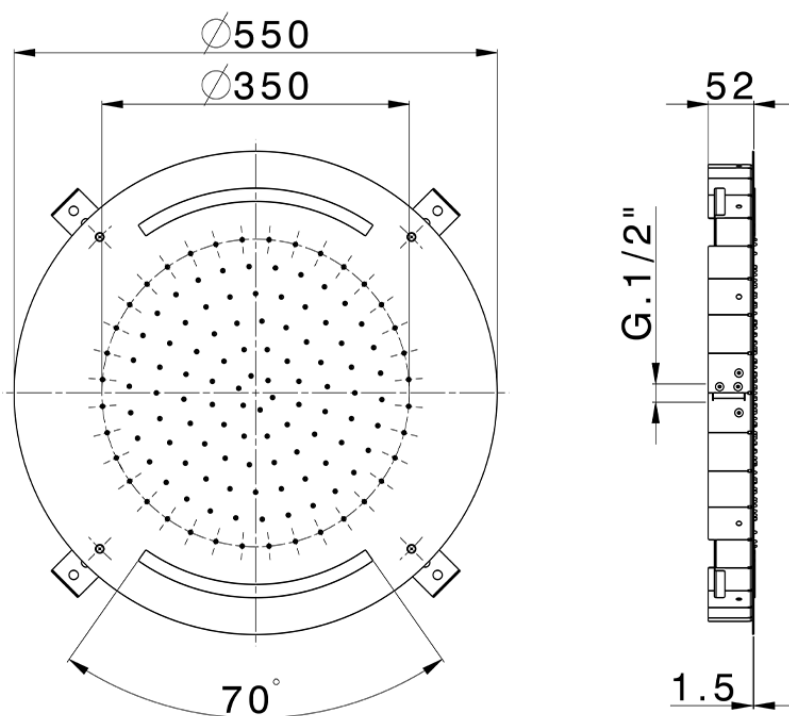

Rociador de techo con cromoterapia Ø 550 mm ZEN SHOWER_ZS0C0030

ZS0C0030

<https://es.cisal.it/rociador-de-techo-con-cromoterapia-o-550-mm-zen-shower-zs0c0030>

2026-06-15