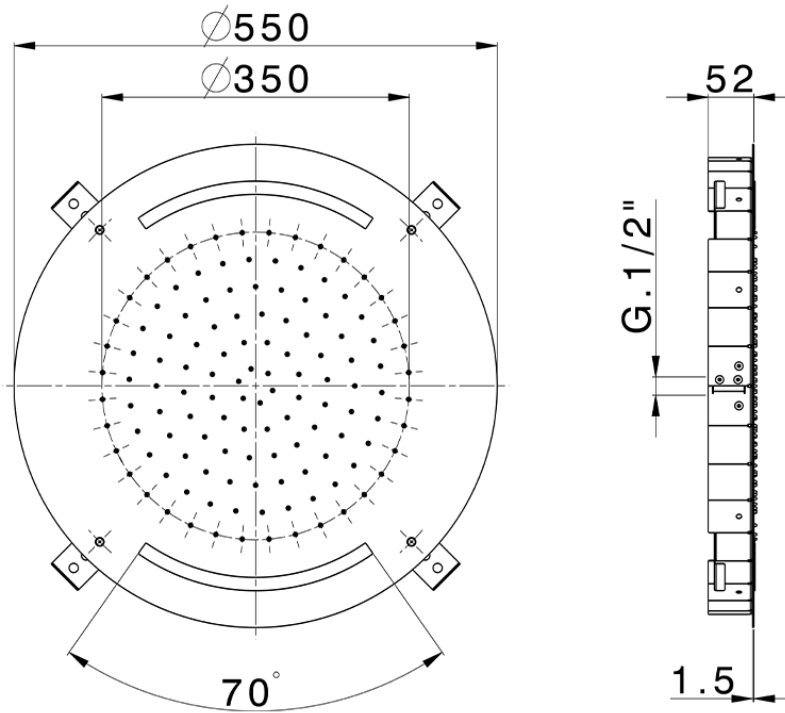

**Rociador de techo con cromoterapia Ø 550 mm ZEN SHOWER\_ZS0C0030**

ZS0C0030

<https://es.cisal.it/rociador-de-techo-con-cromoterapia-o-550-mm-zen-shower-zs0c0030>

2026-05-01