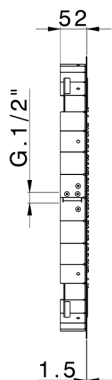

Rociador de techo con cromoterapia Ø 550 mm ZEN SHOWER_ZS0C0030

MODELO **ZS0C0030**

Rociador de techo con cromoterapia Ø 550 mm, funciones de lluvia, cromoterapia, con mando a distancia incluido, acero inoxidable AISI 304

ACABADOS DISPONIBLES

-  **D1** D1 Inox Cepillado
-  **40** 40 Negro Mate
-  **4Q** 4Q Blanco Mate
-  **5G** 5G Oro Rosa
-  **D2** D2 Inox brillo

CARACTERÍSTICAS

2026-05-03