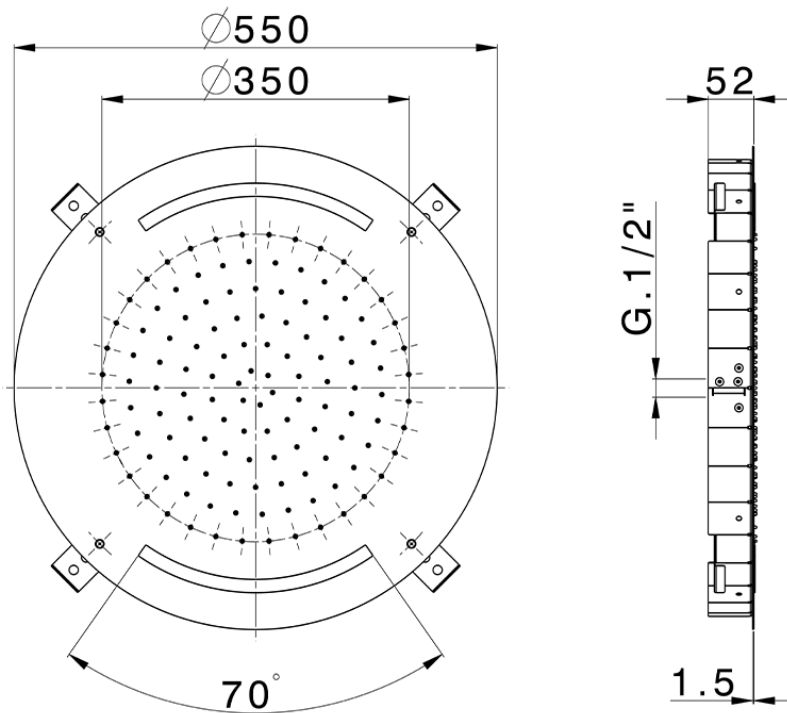

Rociador de techo con cromoterapia Ø 550 mm ZEN SHOWER_ZS0C0030

ZS0C0030

<https://es.cisal.it/rociador-de-techo-con-cromoterapia-o-550-mm-zen-shower-zs0c0030>

2026-06-19