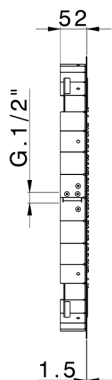

Rociador de techo con cromoterapia Ø 550 mm ZEN SHOWER_ZS0C0030

MODELO **ZS0C0030**

Rociador de techo con cromoterapia Ø 550 mm, funciones de lluvia, cromoterapia, con mando a distancia incluido, acero inoxidable AISI 304

ACABADOS DISPONIBLES

-  **D1** D1 Inox Cepillado
-  **40** 40 Negro Mate
-  **4Q** 4Q Blanco Mate
-  **5G** 5G Oro Rosa
-  **D2** D2 Inox brillo

CARACTERÍSTICAS

2026-06-19