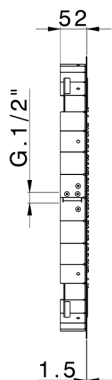

## Rociador de techo con cromoterapia Ø 550 mm ZEN SHOWER\_ZS0C0030

MODELO **ZS0C0030**

Rociador de techo con cromoterapia Ø 550 mm, funciones de lluvia, cromoterapia, con mando a distancia incluido, acero inoxidable AISI 304

ACABADOS DISPONIBLES

-  **D1** D1 Inox Cepillado
-  **40** 40 Negro Mate
-  **4Q** 4Q Blanco Mate
-  **5G** 5G Oro Rosa
-  **D2** D2 Inox brillo

CARACTERÍSTICAS

2026-05-03