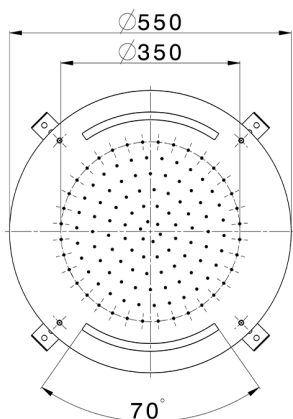

Rociador de techo con cromoterapia Ø 550 mm ZEN SHOWER_ZS0C0030

MODELO **ZS0C0030**

Rociador de techo con cromoterapia Ø 550 mm, funciones de lluvia, cromoterapia, con mando a distancia incluido, acero inoxidable AISI 304

ACABADOS DISPONIBLES

- **D1** D1 Inox Cepillado
- **40** 40 Negro Mate
- **4Q** 4Q Blanco Mate
- **5G** 5G Oro Rosa
- **D2** D2 Inox brillo

CARACTERÍSTICAS

2026-06-17