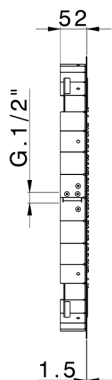

## Rociador de techo con cromoterapia Ø 550 mm ZEN SHOWER\_ZS0C0030

MODELO **ZS0C0030**

Rociador de techo con cromoterapia Ø 550 mm, funciones de lluvia, cromoterapia, con mando a distancia incluido, acero inoxidable AISI 304

ACABADOS DISPONIBLES

-  **D1** D1 Inox Cepillado
-  **40** 40 Negro Mate
-  **4Q** 4Q Blanco Mate
-  **5G** 5G Oro Rosa
-  **D2** D2 Inox brillo

CARACTERÍSTICAS

2026-06-17