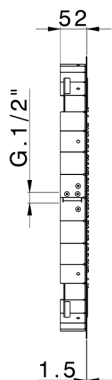

Rociador de techo con cromoterapia Ø 550 mm ZEN SHOWER_ZS0C0030

MODELO **ZS0C0030**

Rociador de techo con cromoterapia Ø 550 mm, funciones de lluvia, cromoterapia, con mando a distancia incluido, acero inoxidable AISI 304

ACABADOS DISPONIBLES

-  **D1** D1 Inox Cepillado
-  **40** 40 Negro Mate
-  **4Q** 4Q Blanco Mate
-  **5G** 5G Oro Rosa
-  **D2** D2 Inox brillo

CARACTERÍSTICAS

2026-05-01