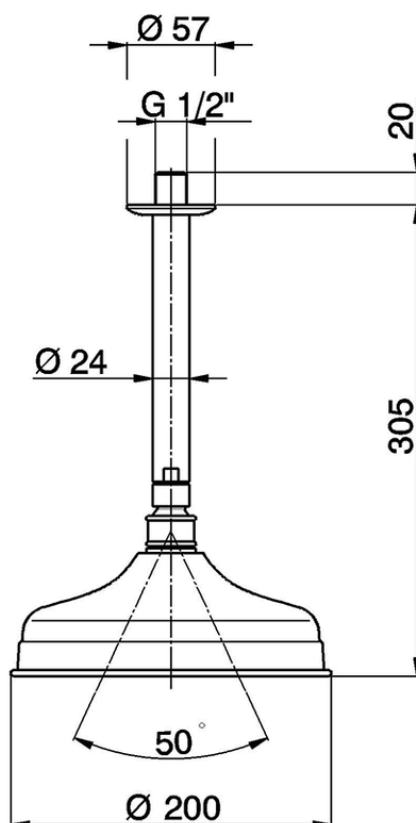

Brazo ducha de techo con rociador Arcana ARCANA COMPLEMENTOS _DS013410

DS013410

<https://es.cisal.it/brazo-ducha-de-techo-con-rociador-arcana-arcana-complementos-ds013410>

2024-12-04