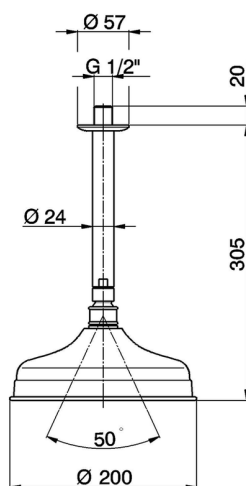

Brazo ducha de techo con rociador Arcana ARCANA COMPLEMENTOS_DS013410

MODELO **DS013410**

Brazo ducha de techo con rociador Arcana, rociador redondo Ø 200 mm, brazo ducha L.305 mm

ACABADOS DISPONIBLES

-  **21** 21 Cromo
-  **24** 24 Oro
-  **26** 26 Cobre Viejo
-  **27** 27 Bronce Viejo
-  **2A** 2A Niquel Satinado Cepillado