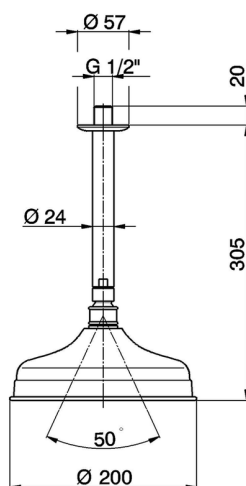

CARACTERÍSTICAS

2024-12-04