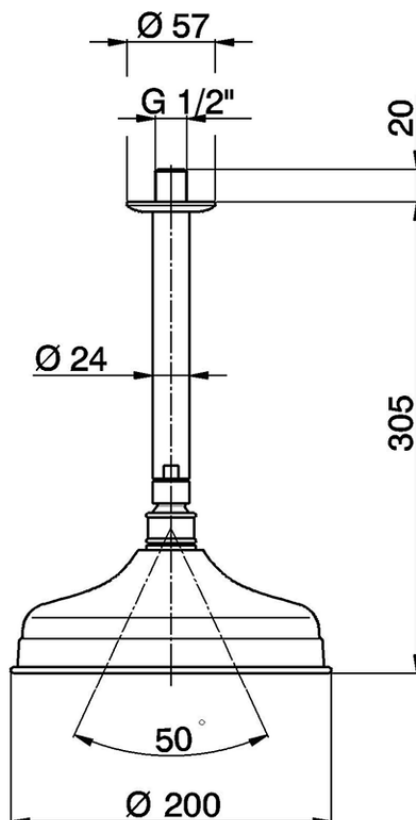

Brazo ducha de techo con rociador Arcana ARCANA COMPLEMENTOS_DS013410

DS013410

<https://es.cisal.it/brazo-ducha-de-techo-con-rociador-arcana-arcana-complementos-ds013410>

2024-12-04