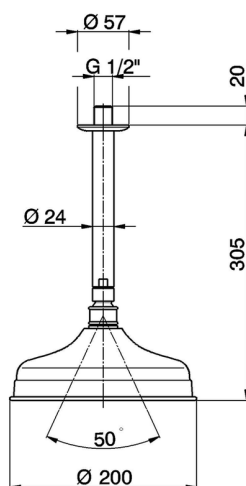

Brazo ducha de techo con rociador Arcana ARCANA COMPLEMENTOS _DS013410

MODELO **DS013410**

Brazo ducha de techo con rociador Arcana, rociador redondo Ø 200 mm, brazo ducha L.305 mm

ACABADOS DISPONIBLES

-  **21** 21 Cromo
-  **24** 24 Oro
-  **26** 26 Cobre Viejo
-  **27** 27 Bronce Viejo
-  **2A** 2A Niquel Satinado Cepillado