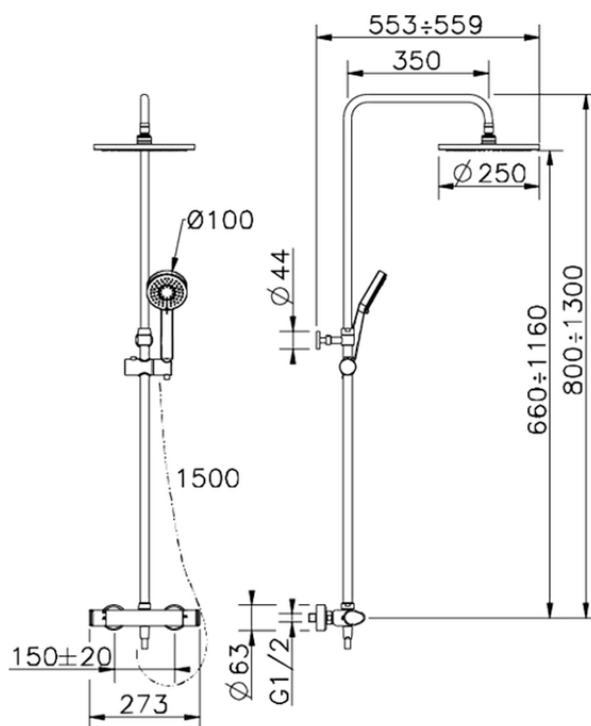

Columna termostática ducha 2 funciones COLUMNAS DUCHA_A3C82010

A3C82010

<https://es.cisal.it/columna-termostatica-ducha-2-funciones-columns-ducha-a3c82010>

2025-01-15