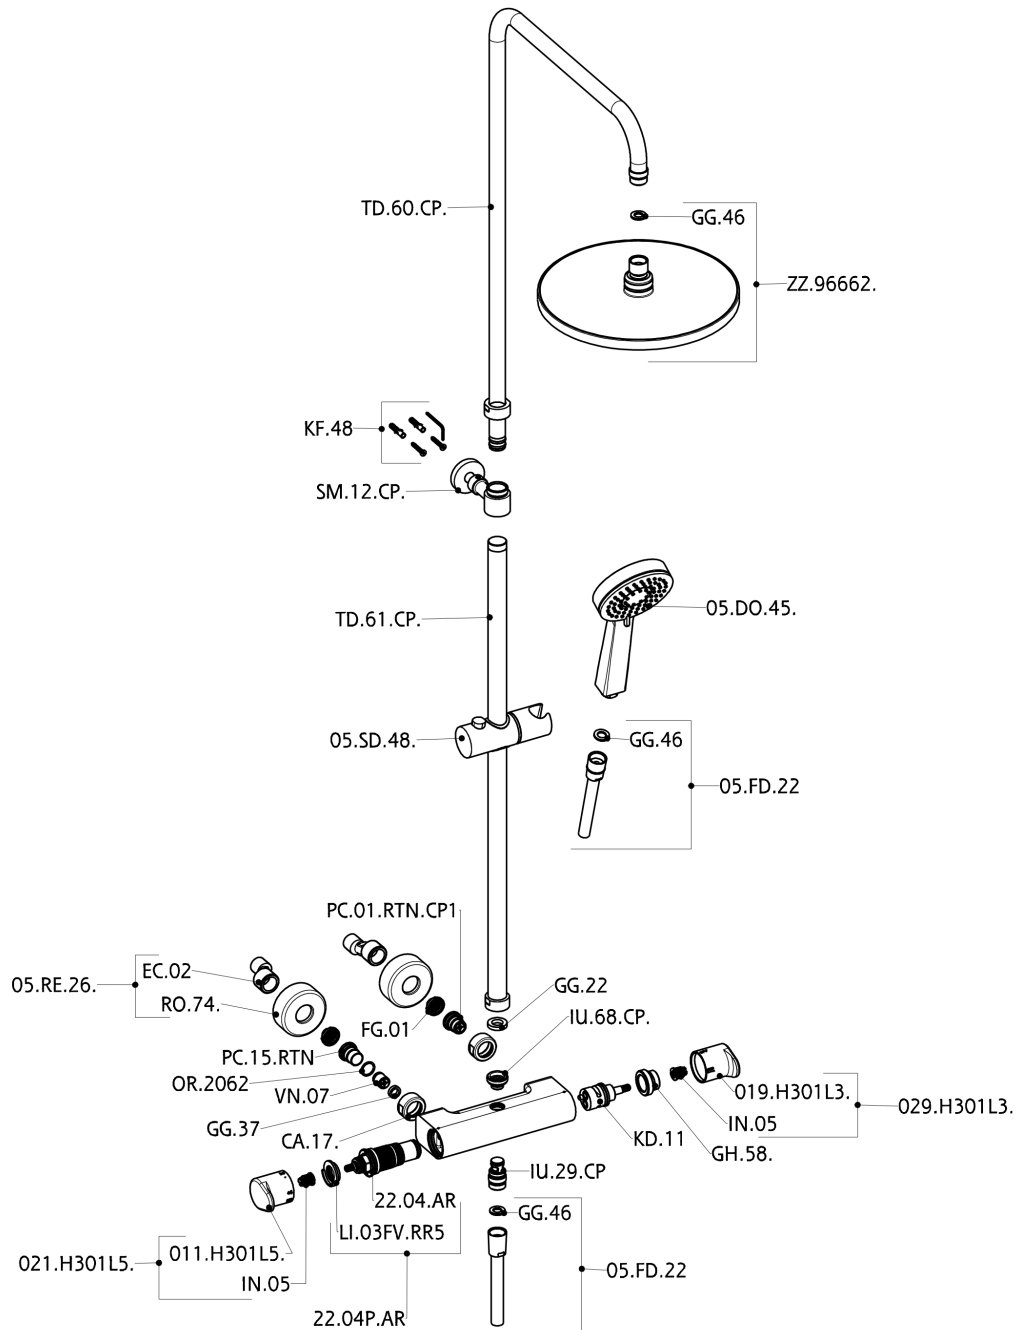

Columna termostática ducha 2 funciones COLUMNAS DUCHA_A3C82010

A3C82010

<https://es.cisal.it/columna-termostatica-ducha-2-funciones-columns-ducha-a3c82010>

2025-01-15