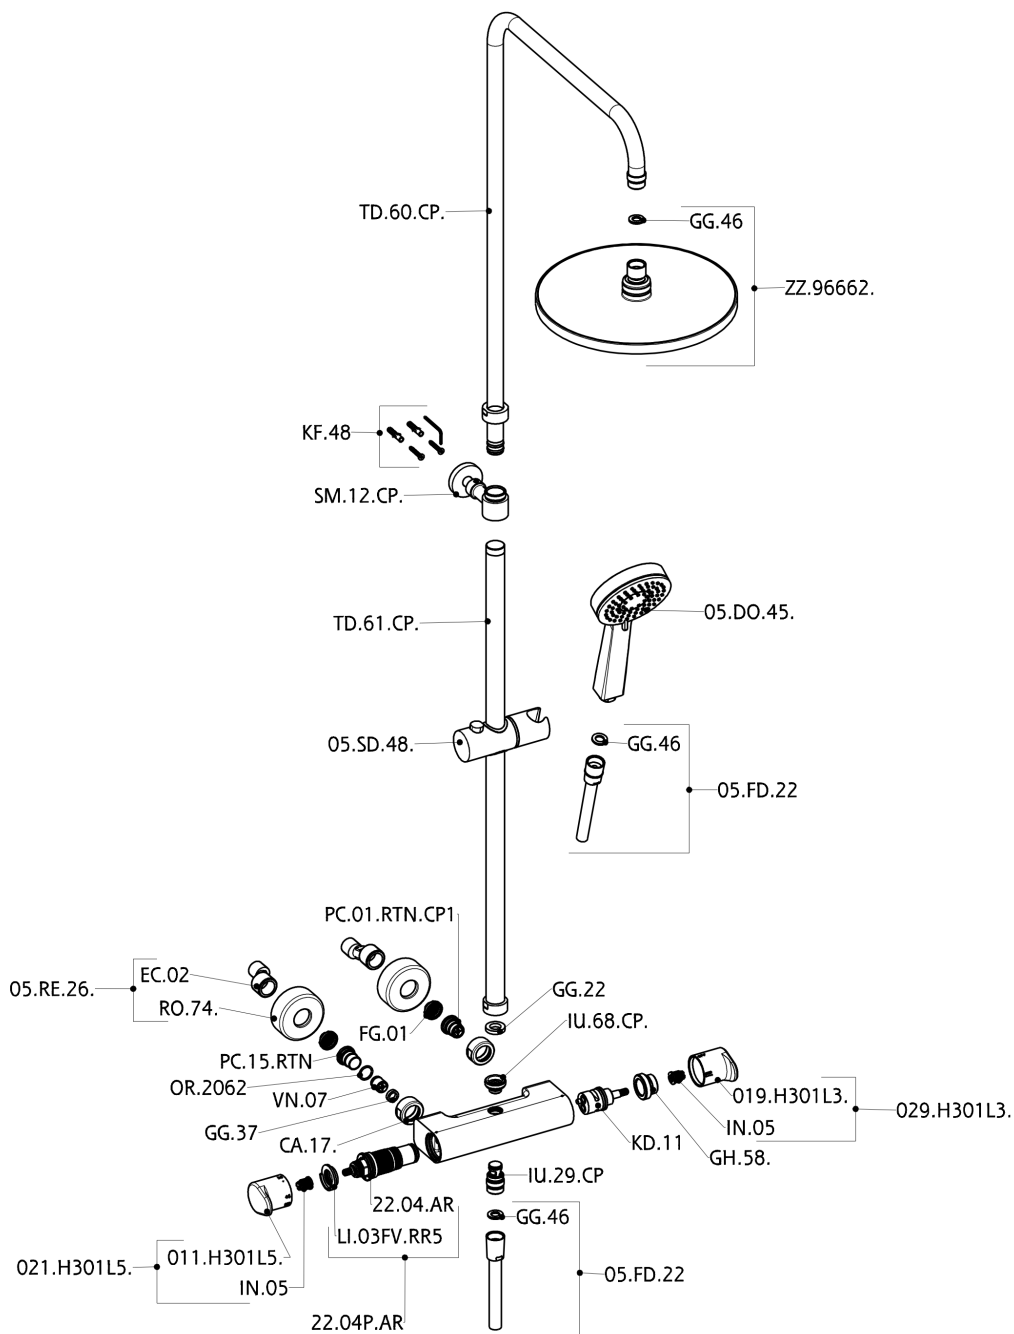

Columna termostática ducha 2 funciones COLUMNAS DUCHA_A3C82010

MODELO **A3C82010**

Columna termostática ducha 2 funciones, devia stop 2 salidas, columna telescópica, soporte duchita corredizo, duchita 3 funciones Lodge Ø100 mm de ABS, rociador redondo Ø 250 mm de ABS, flexible liso SILVERFLEX 150 cm

ACABADOS DISPONIBLES

CARACTERÍSTICAS

Recambio Cartucho **22.04A.AR - ZZ97279004**

Cartucho Termostático Argo 2 (filtro largo)

DeviaStop

La tecnología Cisal DeviaStop le permite ajustar el caudal de agua y dirigirla hacia la salida elegida (rociador superior, ducha de mano, etc.).

SafeTouch

El sistema Cisal SafeTouch mantiene el cuerpo de la grifería frío al cuerpo durante el uso.

Termostático

El termostático Cisal es tu gestor personal del agua, ayudándote a manejar, controlar y ahorrar agua y energía.

Columna termostática ducha 2 funciones COLUMNAS DUCHA_A3C82010

A3C82010

<https://es.cisal.it/columna-termostatica-ducha-2-funciones-columns-ducha-a3c82010>

2025-01-15