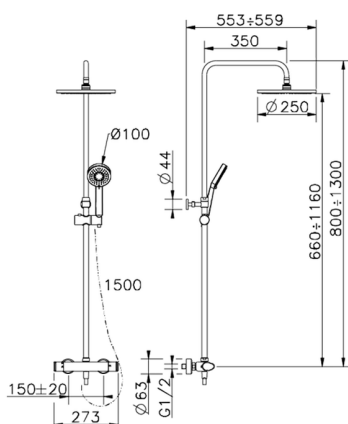

Columna termostática ducha 2 funciones COLUMNAS DUCHA_A3C82010

MODELO **A3C82010**

Columna termostática ducha 2 funciones, devia stop 2 salidas, columna telescópica, soporte duchita corredizo, duchita 3 funciones Lodge Ø100 mm de ABS, rociador redondo Ø 250 mm de ABS, flexible liso SILVERFLEX 150 cm

ACABADOS DISPONIBLES

CARACTERÍSTICAS

Recambio Cartucho **22.04A.AR - ZZ97279004**

Cartucho Termostático Argo 2 (filtro largo)

DeviaStop

La tecnología Cisal DeviaStop le permite ajustar el caudal de agua y dirigirla hacia la salida elegida (rociador superior, ducha de mano, etc.).

Columna termostática ducha 2 funciones COLUMNAS DUCHA_A3C82010

A3C82010

<https://es.cisal.it/columna-termostatica-ducha-2-funciones-columns-ducha-a3c82010>

2025-01-15