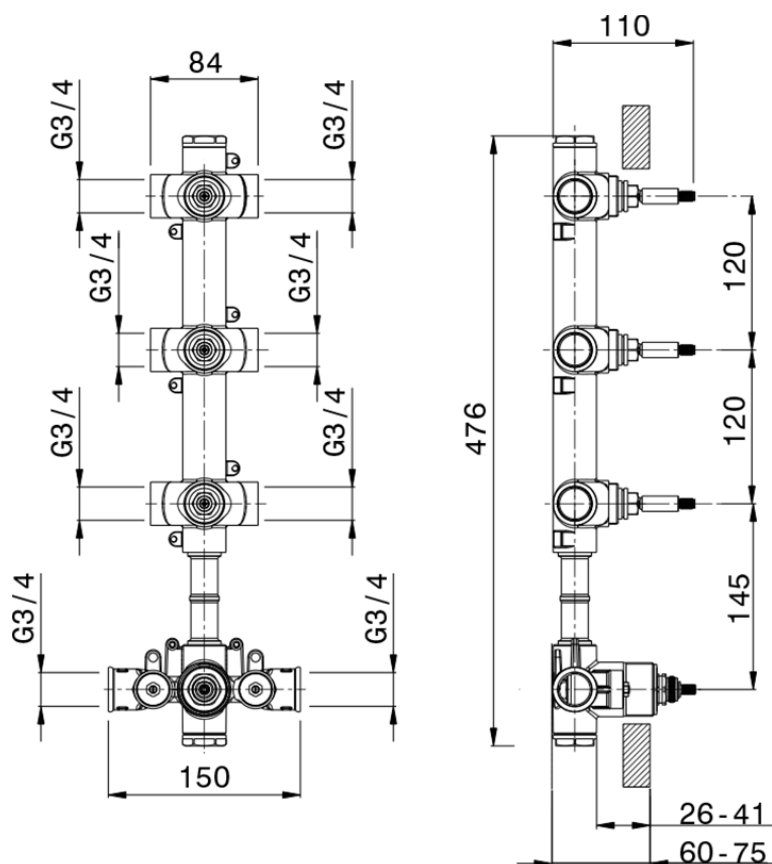

Parte externa termostático ducha 3 funciones WELLNESS_GL00R300

GL00R300

<https://es.cisal.it/parte-externa-termostatico-ducha-3-funciones-wellness-gl00r300>

ZA00V300

<https://es.cisal.it/parte-empotrada-termostatico-3-funciones-empotrado-za00v300>

ZA00R300

<https://es.cisal.it/parte-empotrada-termostatico-3-funciones-empotrado-za00r300>

2025-01-15