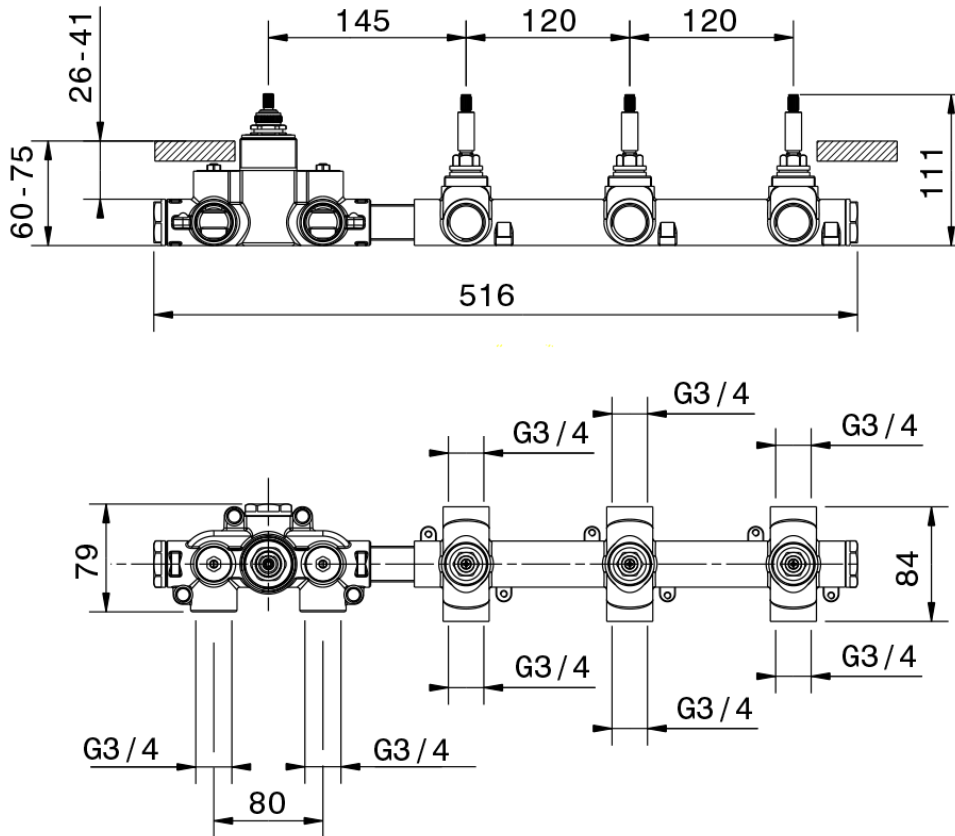

Parte externa termostático ducha 3 funciones WELLNESS_GL00R300

GL00R300

<https://es.cisal.it/parte-externa-termostatico-ducha-3-funciones-wellness-gl00r300>

ZA00V300

<https://es.cisal.it/parte-empotrada-termostatico-3-funciones-empotrado-za00v300>

ZA00R300

<https://es.cisal.it/parte-empotrada-termostatico-3-funciones-empotrado-za00r300>

2025-01-15