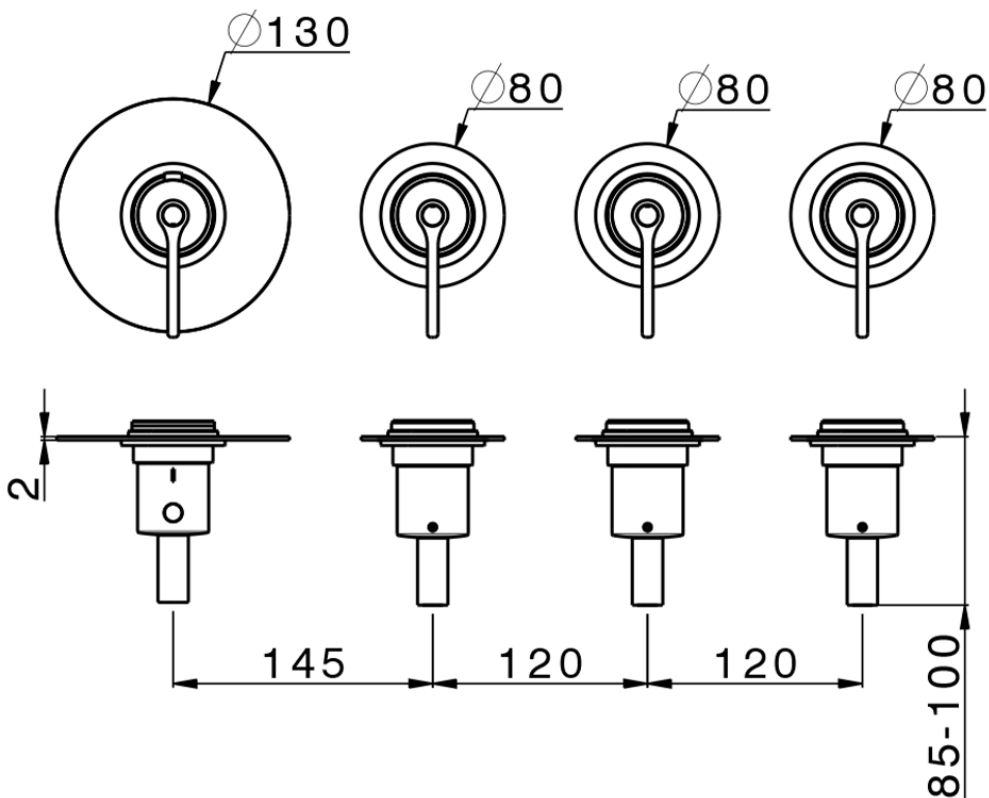

Parte externa termostático ducha 3 funciones WELLNESS_GL00R300

GL00R300

<https://es.cisal.it/parte-externa-termostatico-ducha-3-funciones-wellness-gl00r300>

ZA00V300

<https://es.cisal.it/parte-empotrada-termostatico-3-funciones-empotrado-za00v300>

ZA00R300

<https://es.cisal.it/parte-empotrada-termostatico-3-funciones-empotrado-za00r300>

2025-01-15