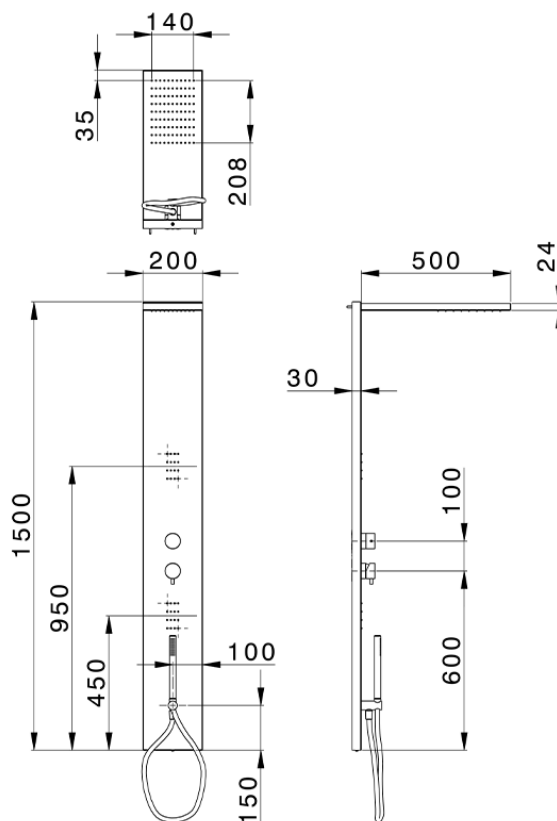

Panel de ducha monomando 3 funciones COLUMNAS DUCHA_ZS005000

ZS005000

<https://es.cisal.it/panel-de-ducha-monomando-3-funciones-columnas-ducha-zs005000>

2025-01-15