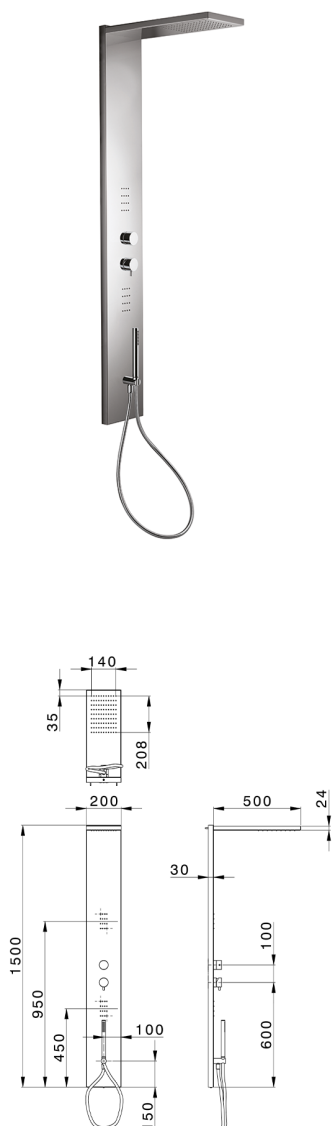

## Panel de ducha monomando 3 funciones COLUMNAS DUCHA\_ZS005000

MODELO **ZS005000**

Panel de ducha monomando 3 funciones, panel ducha de acero inoxidable AISI 304, devistop 3 salidas, soporte duchita con toma de agua, duchita una función Ø 23 mm de Latón, 2 rociadores frontales, rociador rectangular 200x500x24 mm de Inox, función lluvia, flexible PVC 150 cm

ACABADOS DISPONIBLES

-  **40** 40 Negro Mate
-  **4Q** 4Q Blanco Mate
-  **D1** D1 Inox Cepillado
-  **D2** D2 Inox brillo

CARACTERÍSTICAS

Monomando **1**  
 Recambio Cartucho **ZZ99751000**  
**Cartucho Monomando 35 mm**