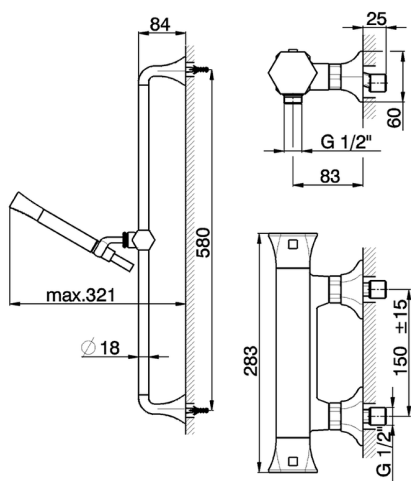

Ducha termostática con barra-corrediza **CHERIE_CES01010**

MODELO **CES01010**

Ducha termostática con barra-corrediza, Barra 58 cm con soporte corredizo, Duchita una función Chérie de Latón, flexible liso SUPREME 150 cm

ACABADOS DISPONIBLES

-  **21** 21 Cromo
-  **24** 24 Oro
-  **2B** 2B Níquel Brillo
-  **7E** 7E Oro Rosa/Negro Mate

CARACTERÍSTICAS

Recambio Cartucho **22.04A.AR - ZZ97279004**

Cartucho Termostático Argo 2 (filtro lungo)