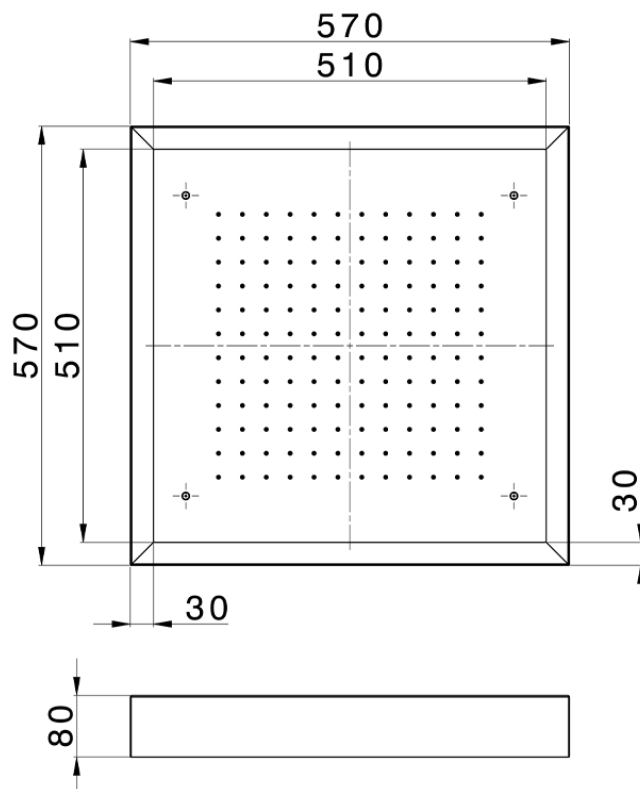

Rociador de techo con cromoterapia 570x570 mm ZEN SHOWER_ZS0C0135

ZS0C0135

<https://es.cisal.it/rociador-de-techo-con-cromoterapia-570x570-mm-zen-shower-zs0c0135>

2024-12-04