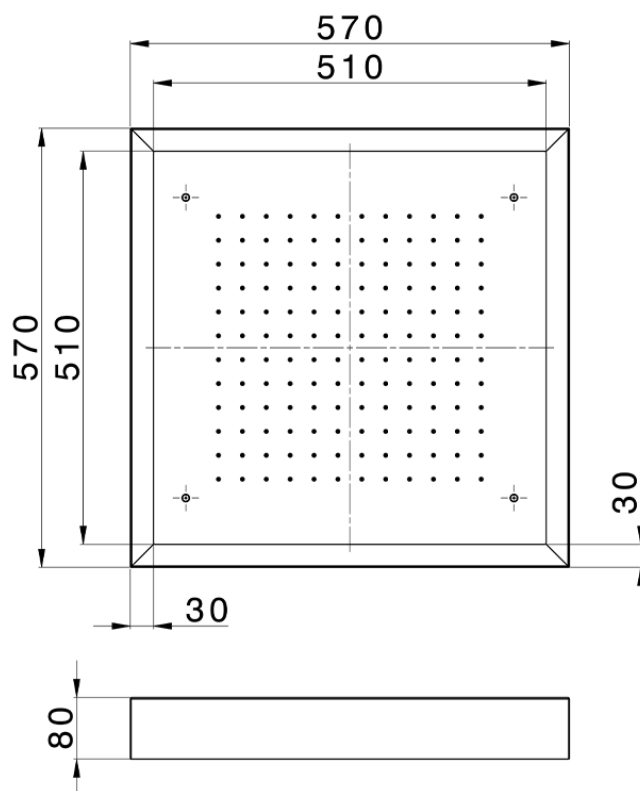

## Rociador de techo con cromoterapia 570x570 mm ZEN SHOWER\_ZS0C0135

ZS0C0135

<https://es.cisal.it/rociador-de-techo-con-cromoterapia-570x570-mm-zen-shower-zs0c0135>

2024-12-04