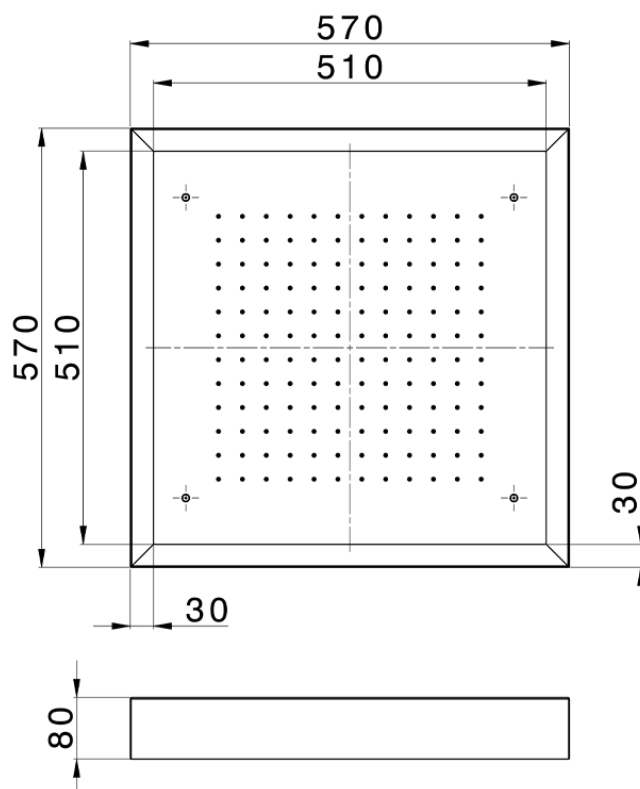

## Rociador de techo con cromoterapia 570x570 mm ZEN SHOWER\_ZS0C0135

ZS0C0135

<https://es.cisal.it/rociador-de-techo-con-cromoterapia-570x570-mm-zen-shower-zs0c0135>

2024-12-04