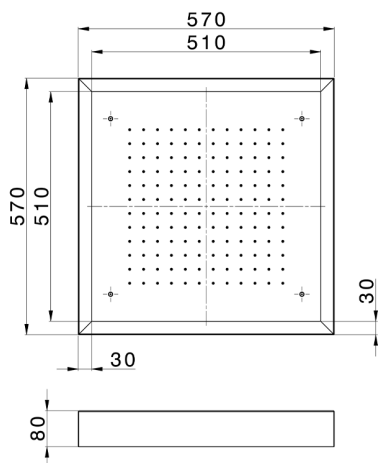

Rociador de techo con cromoterapia 570x570 mm ZEN SHOWER_ZS0C0135

MODELO **ZS0C0135**

Rociador de techo con cromoterapia 570x570 mm, con cubierta exterior blanca, funciones lluvia, cromoterapia, con teclado empotrado, acero inoxidable AISI 304