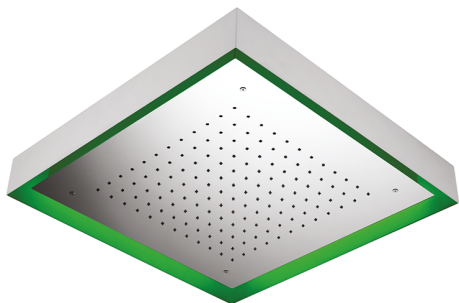

Rociador de techo con cromoterapia 570x570 mm ZEN SHOWER_ZS0C0135

MODELO **ZS0C0135**

Rociador de techo con cromoterapia 570x570 mm, con cubierta exterior blanca, funciones lluvia, cromoterapia, con teclado empotrado, acero inoxidable AISI 304

ACABADOS DISPONIBLES

-  **40** 40 Negro Mate
-  **4Q** 4Q Blanco Mate
-  **D1** D1 Inox Cepillado
-  **D2** D2 Inox brillo

CARACTERÍSTICAS

2024-12-04