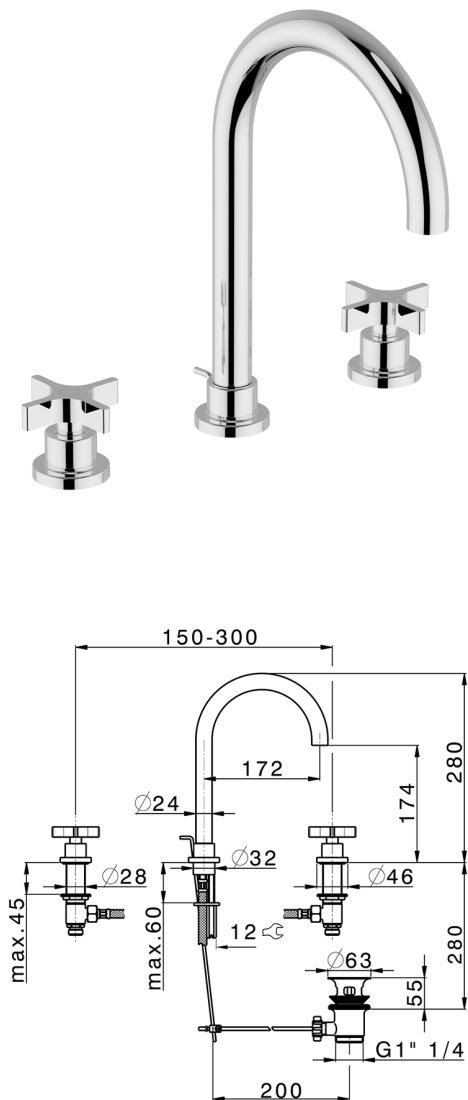

Lavabo 3 agujeros GRACE_GS001060

MODELO **GS001060**

Lavabo 3 agujeros, con desagüe automático 1"1/4

ACABADOS DISPONIBLES

-  **21** 21 Cromo
-  **2F** 2F Niquel Cepillado
-  **2W** 2W Oro Cepillado
-  **5H** 5H Dark Brass Brushed
-  **5L** 5L Brushed Black Titanium
-  **6T** 6T Cromo/Negro Mate